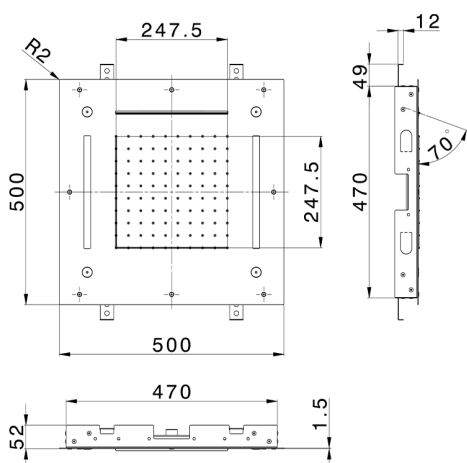

Soffione a soffitto con cromoterapia 500x500 mm ZEN SHOWER_ZS0C0085

MODELLO **ZS0C0085**

Soffione a soffitto con cromoterapia 500x500 mm, funzioni pioggia, nebulizzazione, funzioni cascata, cromoterapia, con comando ad incasso incluso, acciaio inox AISI 304

FINITURE DISPONIBILI

- **40** 40 Nero Opaco
- **4Q** 4Q Bianco Opaco
- **5G** 5G Oro Rosa
- **D1** D1 Inox Spazzolato
- **D2** D2 Inox Lucido

CARATTERISTICHE

2025-05-09