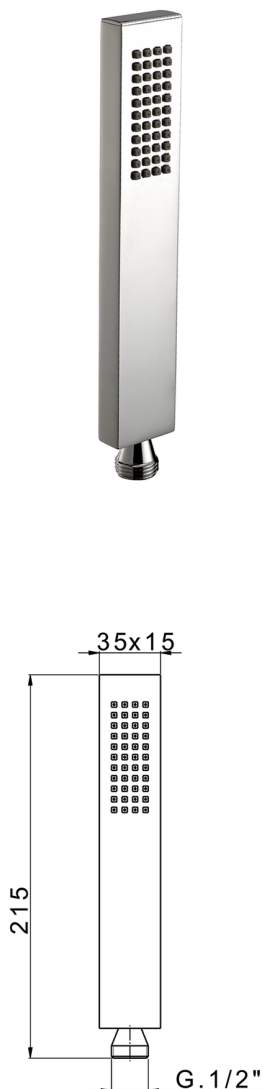

Doccetta Minimalista in Ottone SHOWER_DS014450

MODELLO **DS014450**

Doccetta Minimalista in Ottone, monogetto
215x35x15

FINITURE DISPONIBILI

- **21** 21 Cromo
- **2B** 2B Nichel Lucido
- **2F** 2F Nichel Spazzolato
- **2Q** 2Q Black Titanium
- **40** 40 Nero Opaco
- **4Q** 4Q Bianco Opaco

CARATTERISTICHE

2026-04-20