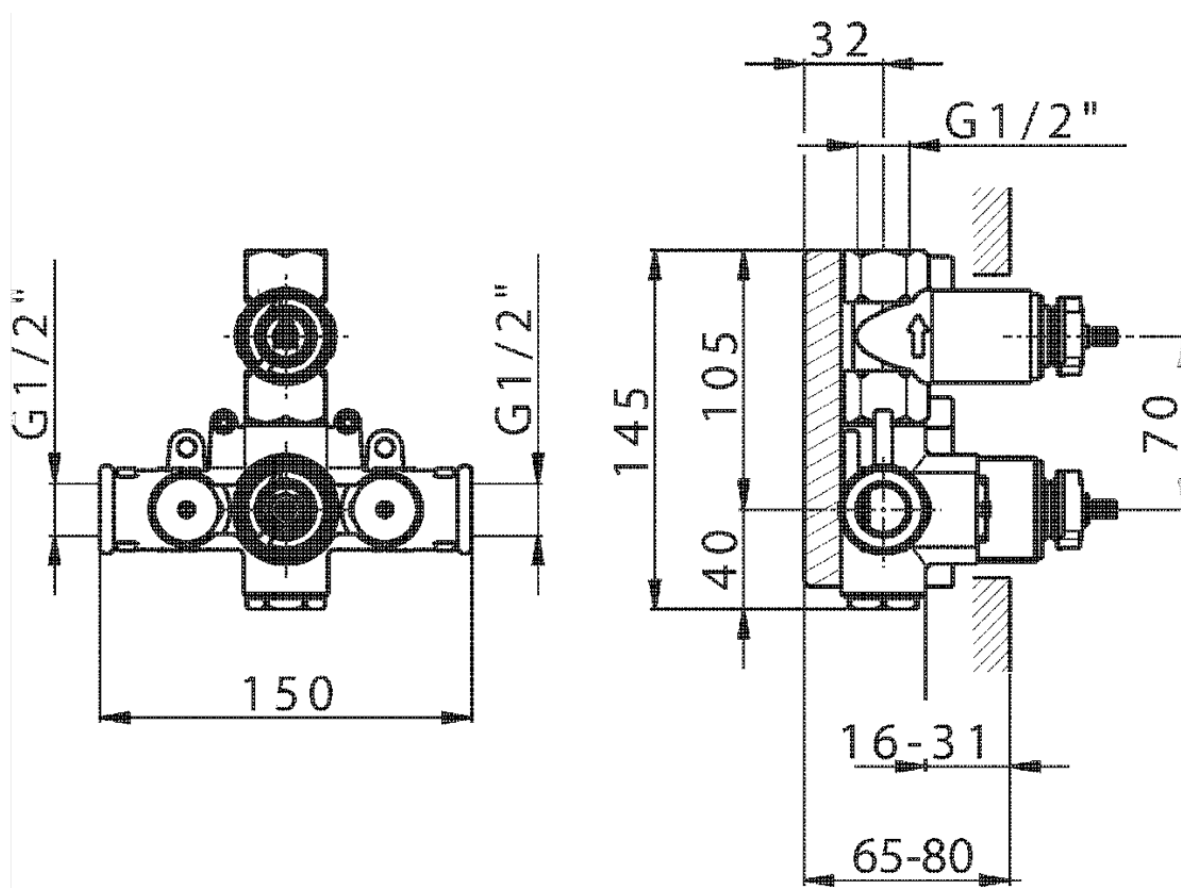

## Parte esterna termostatico doccia incasso 1 uscita ARCANA CERAMIC\_AC007280

AC007280

<https://www.cisal.it/parte-esterna-termostatico-doccia-incasso-1-uscita-arcana-ceramic-ac007280>

ZA007281

<https://www.cisal.it/parte-incasso-termostatico-doccia-1-uscita-incasso-za007281>