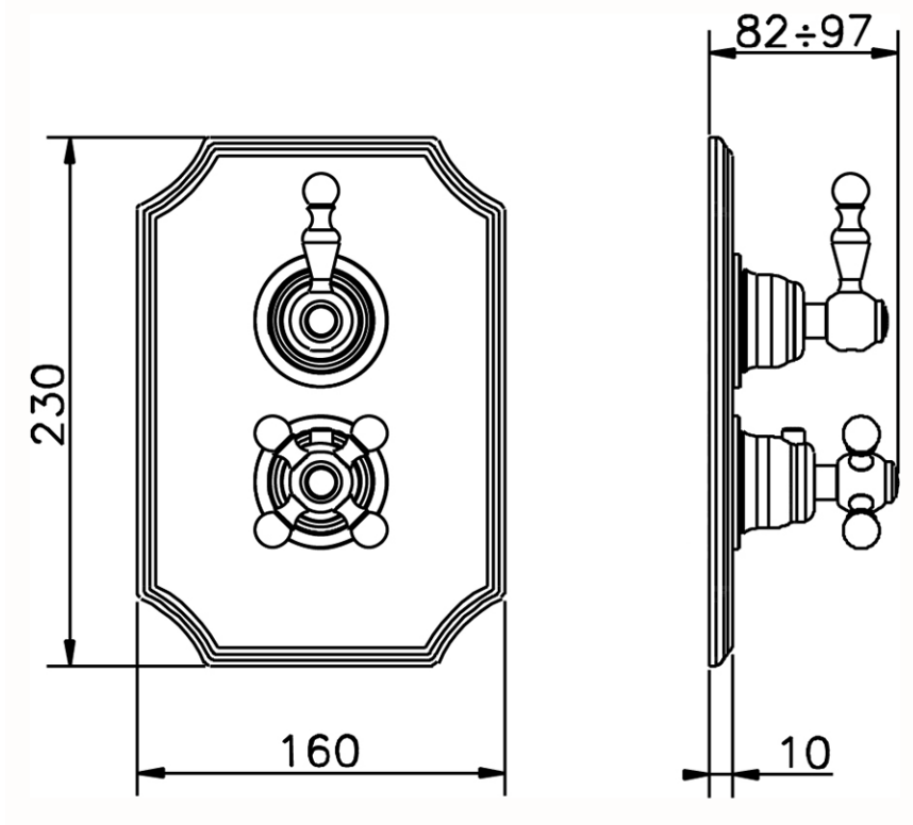

## Parte esterna termostatico doccia incasso 1 uscita ARCANA CERAMIC\_AC007280

AC007280

<https://www.cisal.it/parte-esterna-termostatico-doccia-incasso-1-uscita-arcana-ceramic-ac007280>

ZA007281

<https://www.cisal.it/parte-incasso-termostatico-doccia-1-uscita-incasso-za007281>