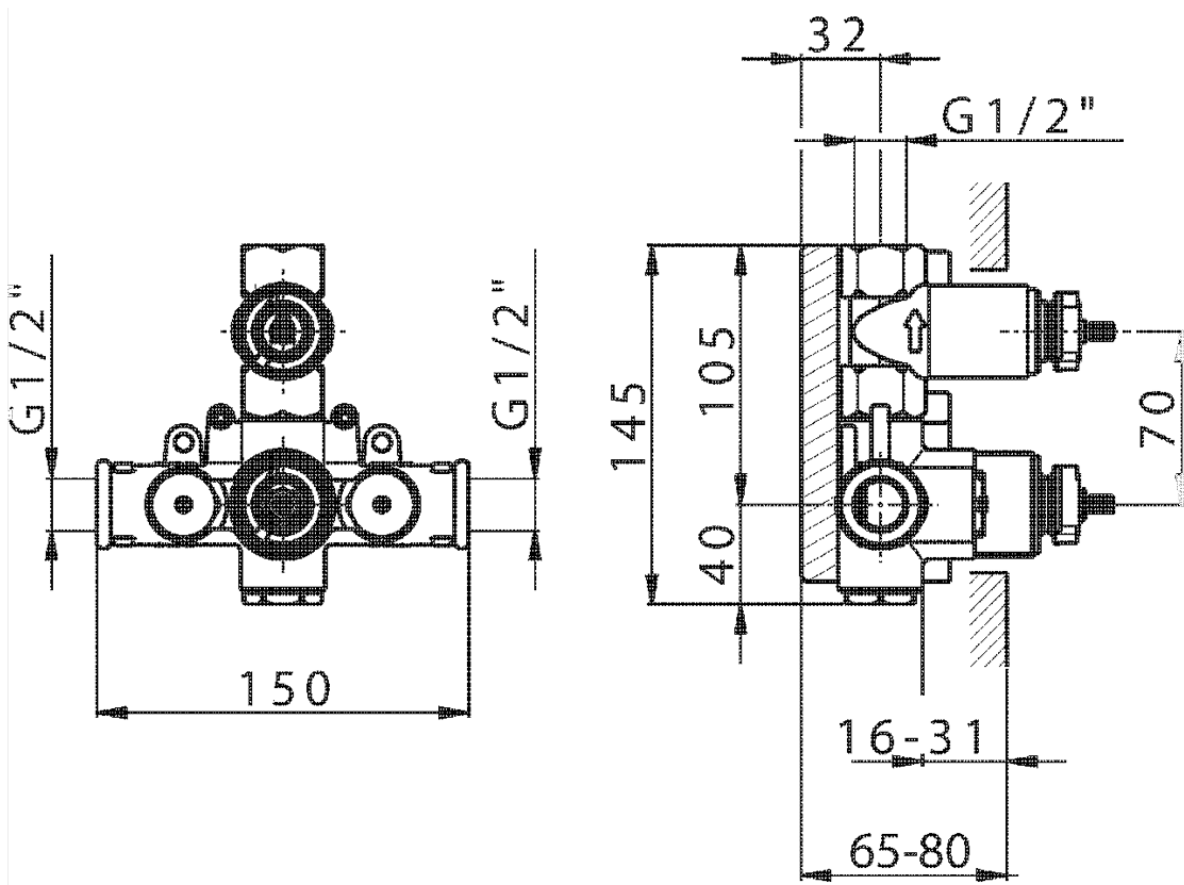

## Parte esterna termostatico doccia incasso 1 uscita ARCANA CERAMIC\_AC007280

AC007280

<https://www.cisal.it/parte-esterna-termostatico-doccia-incasso-1-uscita-arcana-ceramic-ac007280>

ZA007281

<https://www.cisal.it/parte-incasso-termostatico-doccia-1-uscita-incasso-za007281>