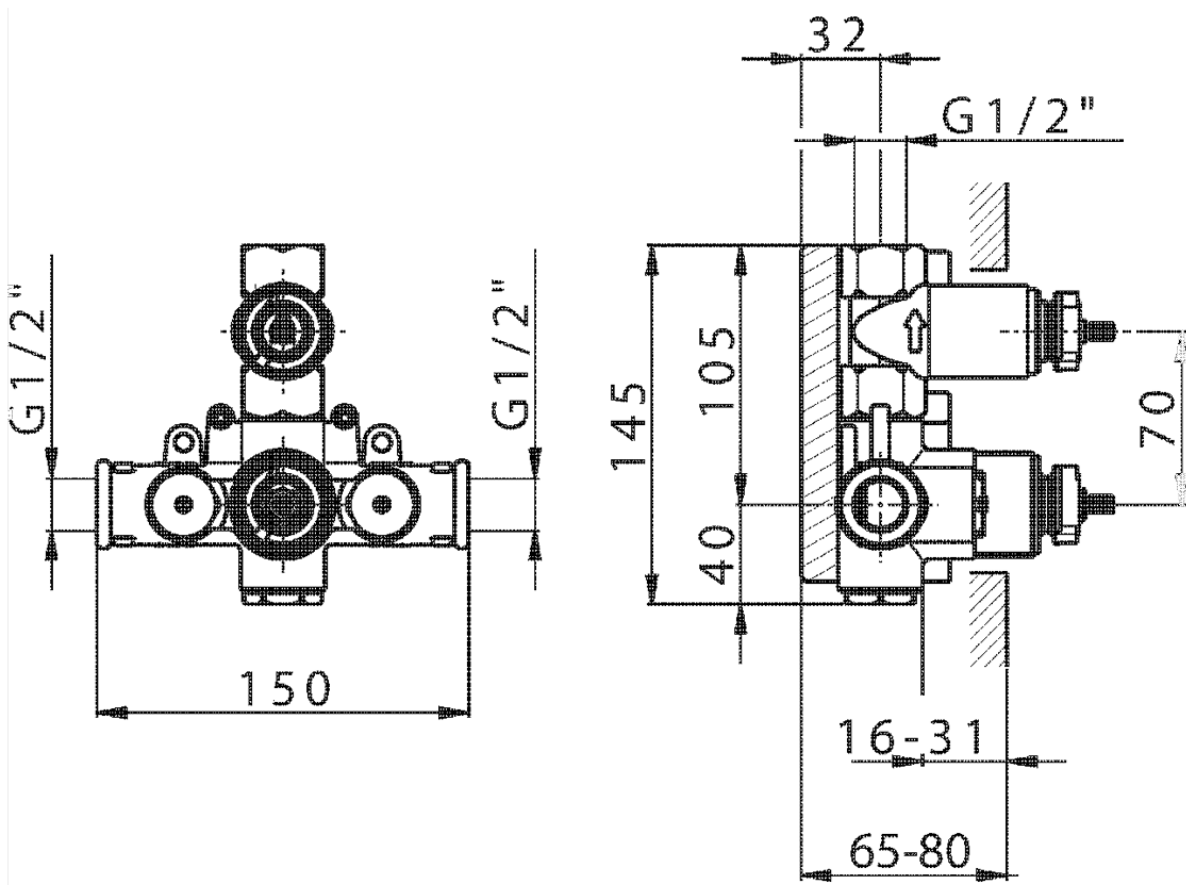

## Parte esterna termostatico doccia incasso 1 uscita ARCANA CERAMIC\_AC007280

AC007280

<https://www.cisal.it/parte-esterna-termostatico-doccia-incasso-1-uscita-arcana-ceramic-ac007280>

ZA007281

<https://www.cisal.it/parte-incasso-termostatico-doccia-1-uscita-incasso-za007281>