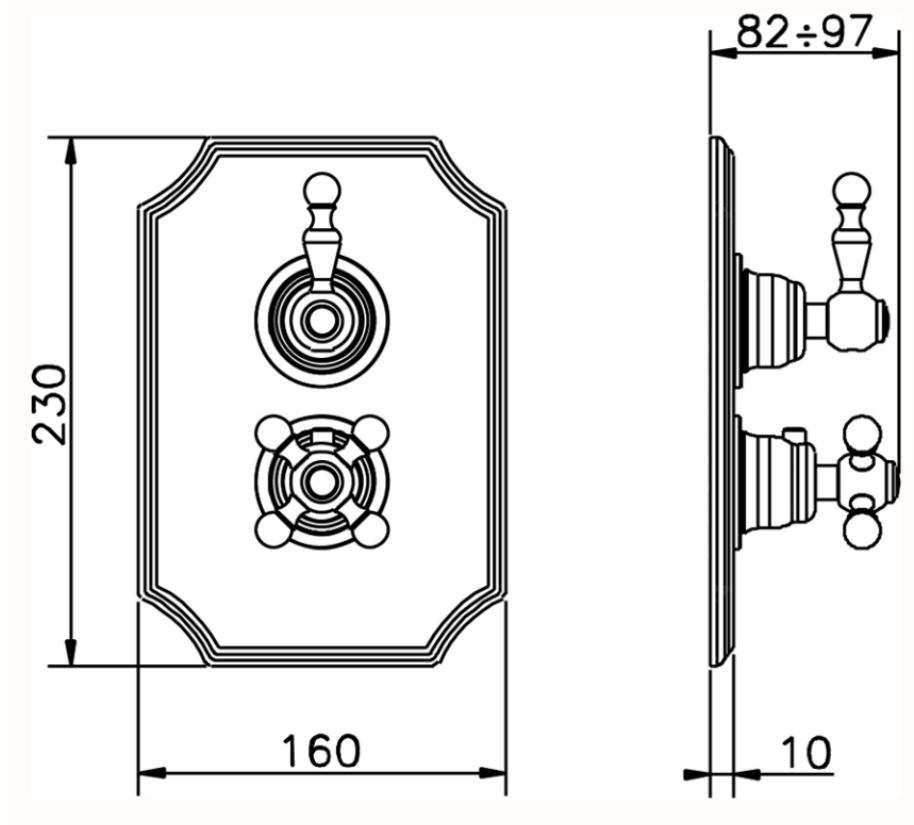

Parte esterna termostatico doccia incasso 1 uscita ARCANA CERAMIC_AC007280

AC007280

<https://www.cisal.it/parte-esterna-termostatico-doccia-incasso-1-uscita-arcana-ceramic-ac007280>

ZA007281

<https://www.cisal.it/parte-incasso-termostatico-doccia-1-uscita-incasso-za007281>