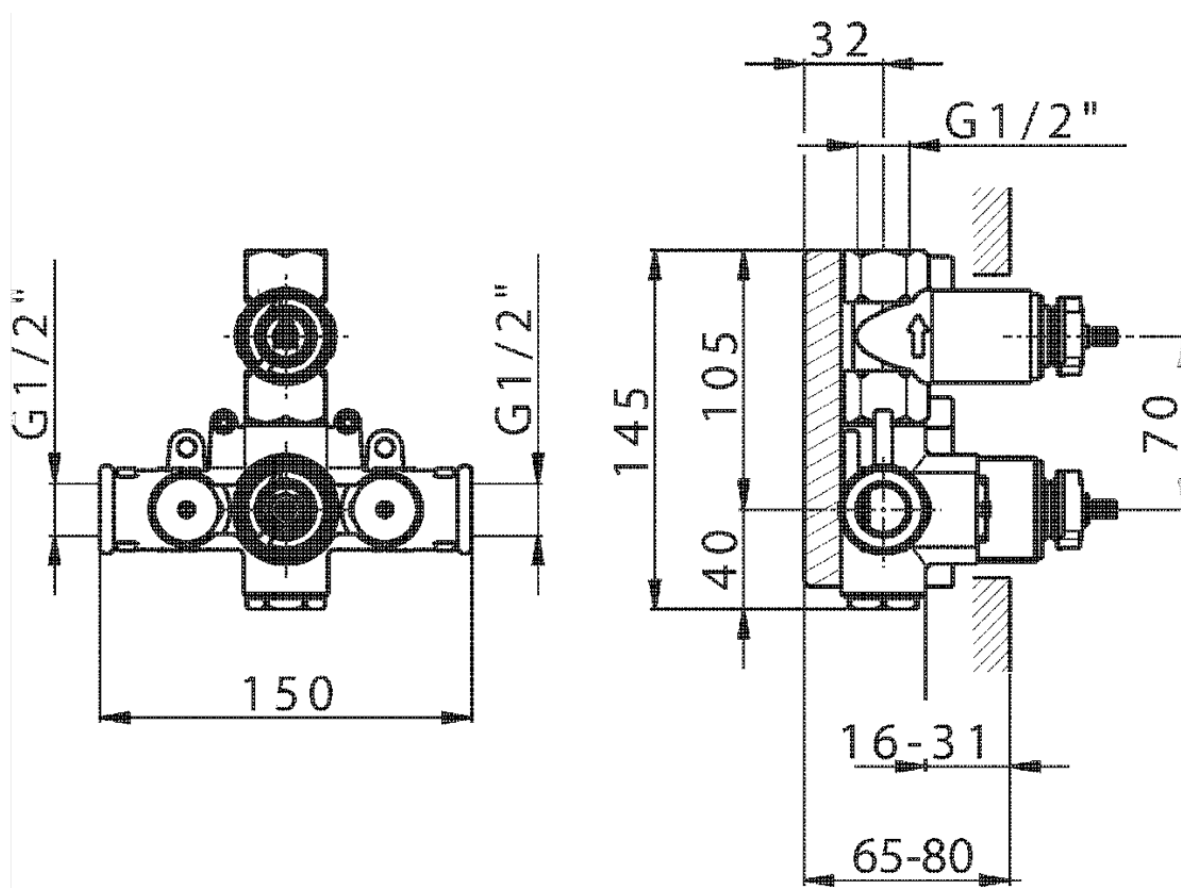

Parte esterna termostatico doccia incasso 1 uscita ARCANA CERAMIC_AC007280

AC007280

<https://www.cisal.it/parte-esterna-termostatico-doccia-incasso-1-uscita-arcana-ceramic-ac007280>

ZA007281

<https://www.cisal.it/parte-incasso-termostatico-doccia-1-uscita-incasso-za007281>