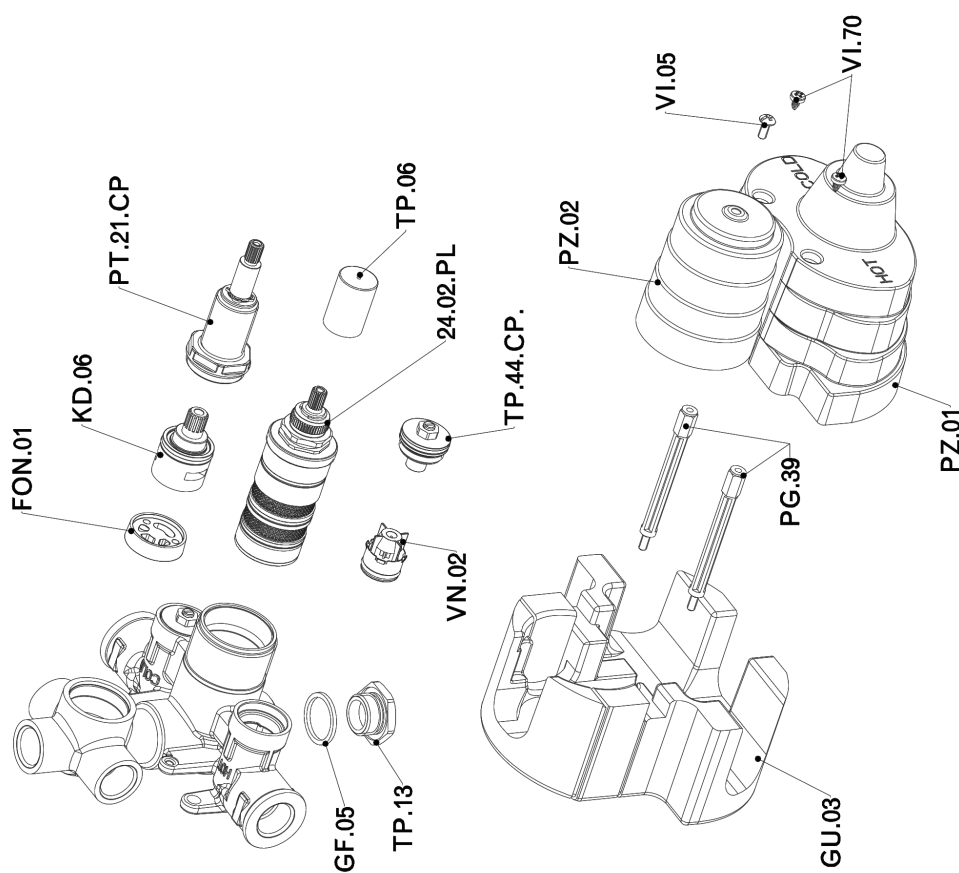

Parte incasso termostatico doccia 3 uscite INCASSO_ZA018201

ZA018201

<https://www.cisal.it/parte-incasso-termostatico-doccia-3-uscite-incasso-za018201>

2026-05-09