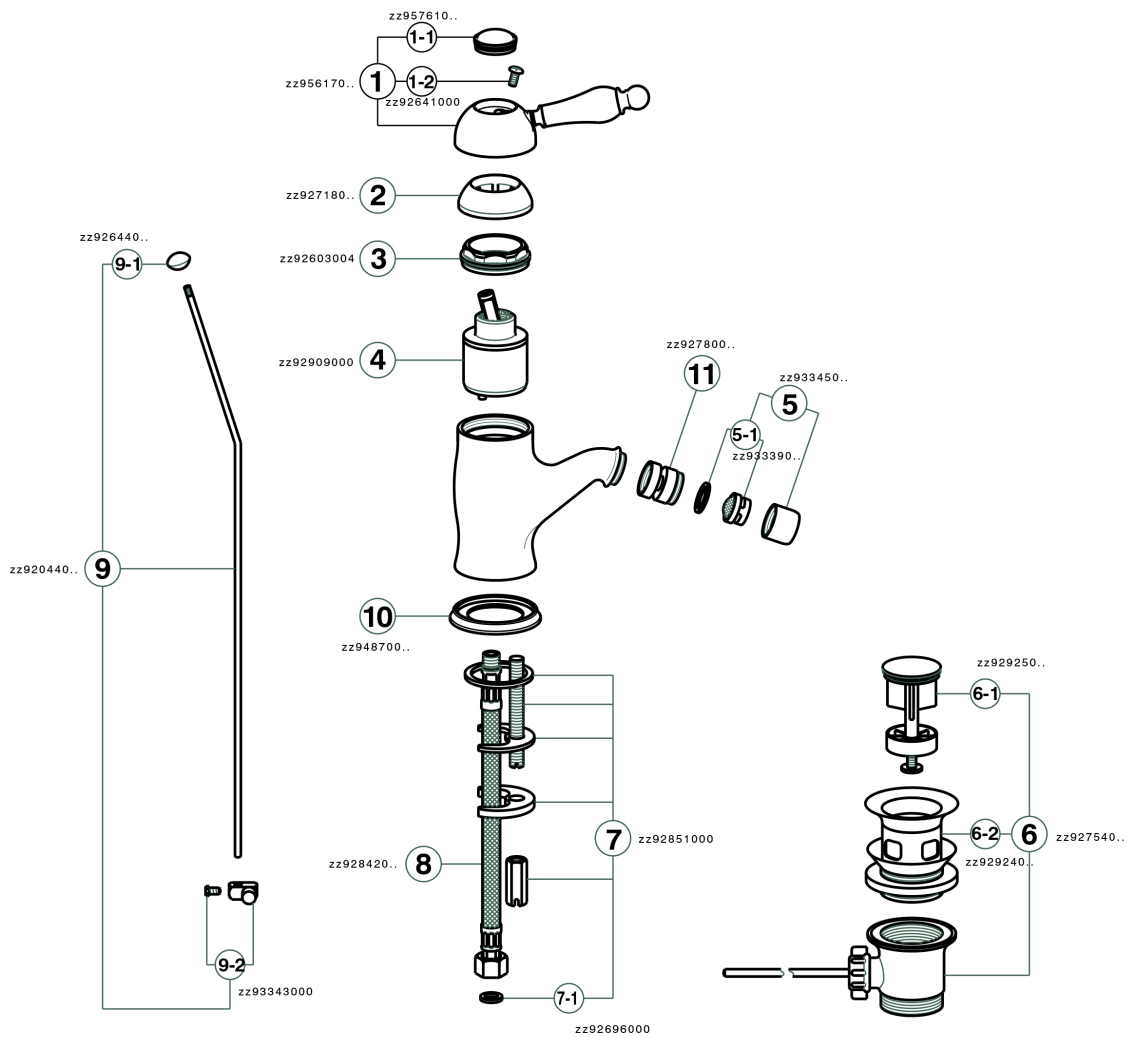

Miscelatore monocomando bidet ARCANA EMPRESS_EM000550

EM000550

<https://www.cisal.it/miscelatore-monocomando-bidet-arcana-empress-em000550>

2026-04-14