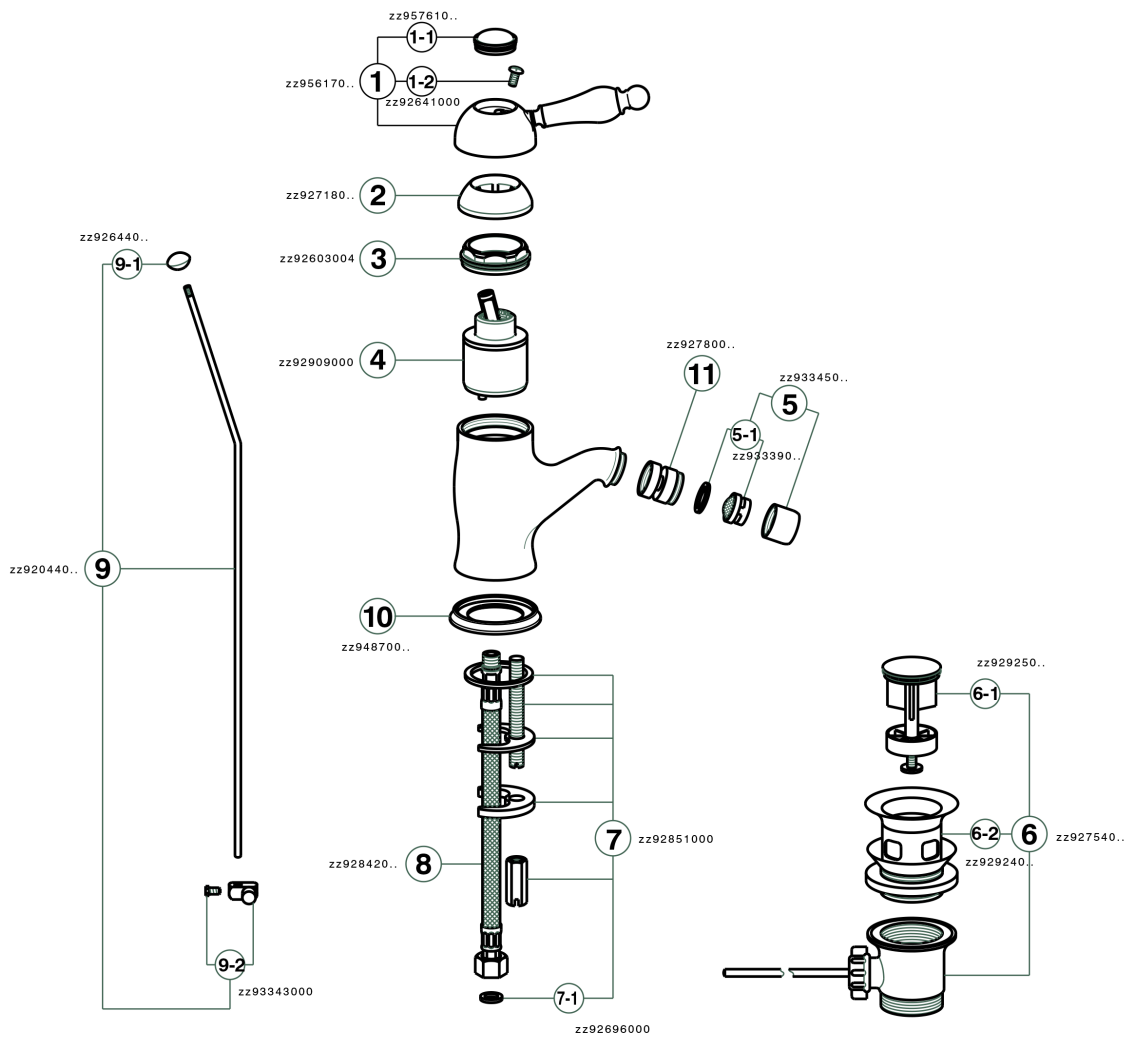

## Miscelatore monocomando bidet ARCANA EMPRESS\_EM000550

MODELLO **EM000550**

Miscelatore monocomando bidet, con scarico automatico 1"1/4, flex inox G.3/8"

### FINITURE DISPONIBILI

-  **21** 21 Cromo
-  **24** 24 Oro
-  **26** 26 Vecchio Rame
-  **27** 27 Vecchio Bronzo
-  **2A** 2A Nichel Satinato Spazzolato
-  **74** 74 Cromo/Oro

### CARATTERISTICHE

Ricambio Cartuccia **ZZ92909000**

**Cartuccia Monocomando 43 mm**

## Miscelatore monocomando bidet ARCANA EMPRESS\_EM000550

EM000550

<https://www.cisal.it/miscelatore-monocomando-bidet-arcana-empress-em000550>

2026-05-30