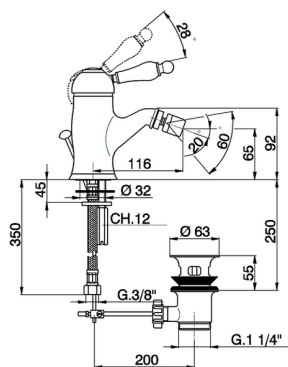

## Miscelatore monocomando bidet ARCANA EMPRESS\_EM000550

MODELLO **EM000550**

Miscelatore monocomando bidet, con scarico automatico 1"1/4, flex inox G.3/8"

### CARATTERISTICHE

Ricambio Cartuccia **ZZ92909000**

**Cartuccia Monocomando 43 mm**