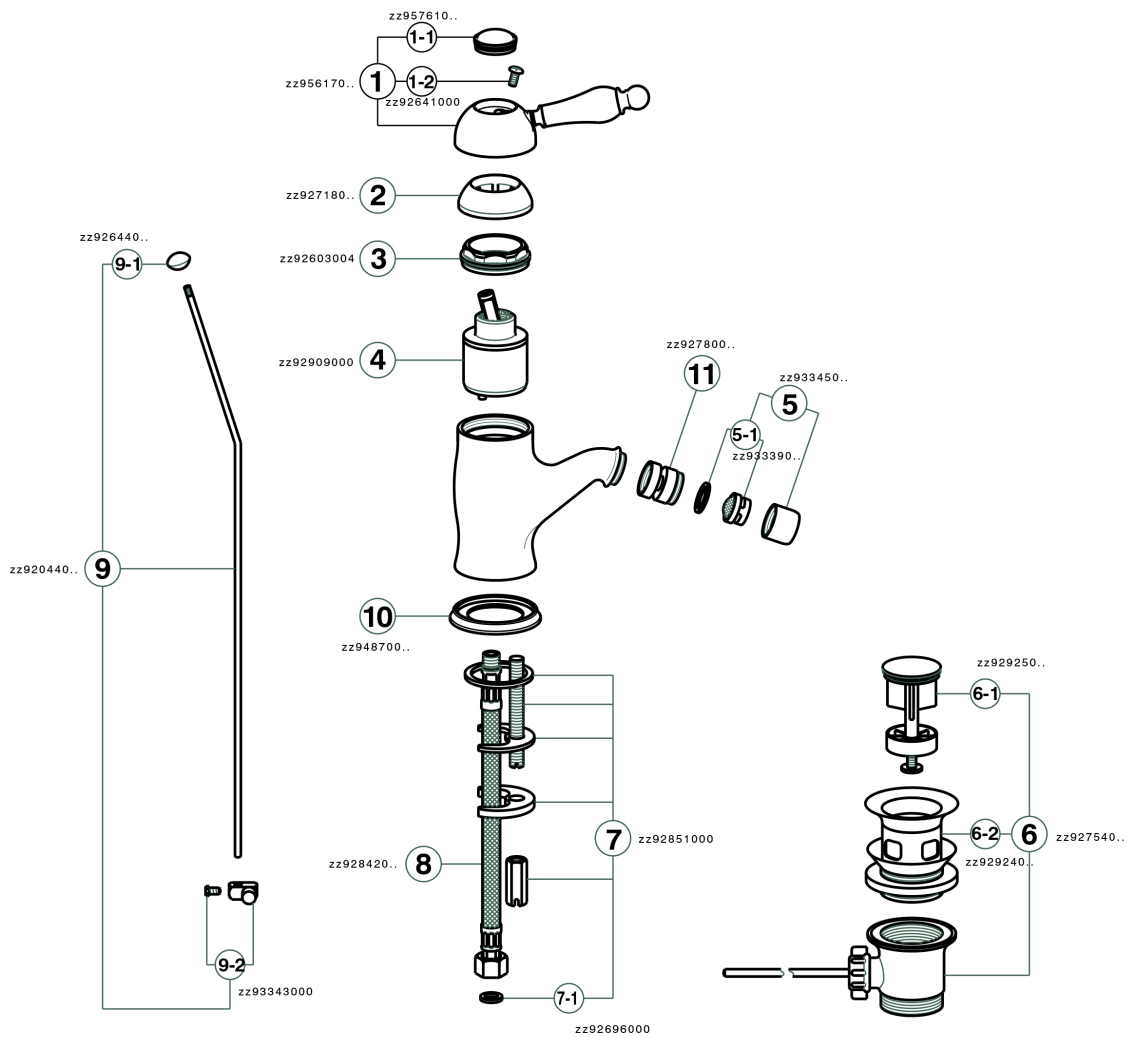

Miscelatore monocomando bidet ARCANA EMPRESS_EM000550

EM000550

<https://www.cisal.it/miscelatore-monocomando-bidet-arcana-empress-em000550>

2026-05-30