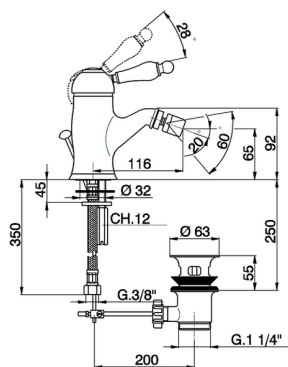

Miscelatore monocomando bidet ARCANA EMPRESS_EM000550

MODELLO **EM000550**

Miscelatore monocomando bidet, con scarico automatico 1"1/4, flex inox G.3/8"

FINITURE DISPONIBILI

-  **21** 21 Cromo
-  **24** 24 Oro
-  **26** 26 Vecchio Rame
-  **27** 27 Vecchio Bronzo
-  **2A** 2A Nichel Satinato Spazzolato
-  **74** 74 Cromo/Oro

CARATTERISTICHE

Ricambio Cartuccia **ZZ92909000**

Cartuccia Monocomando 43 mm

Miscelatore monocomando bidet ARCANA EMPRESS_EM000550

EM000550

<https://www.cisal.it/miscelatore-monocomando-bidet-arcana-empress-em000550>