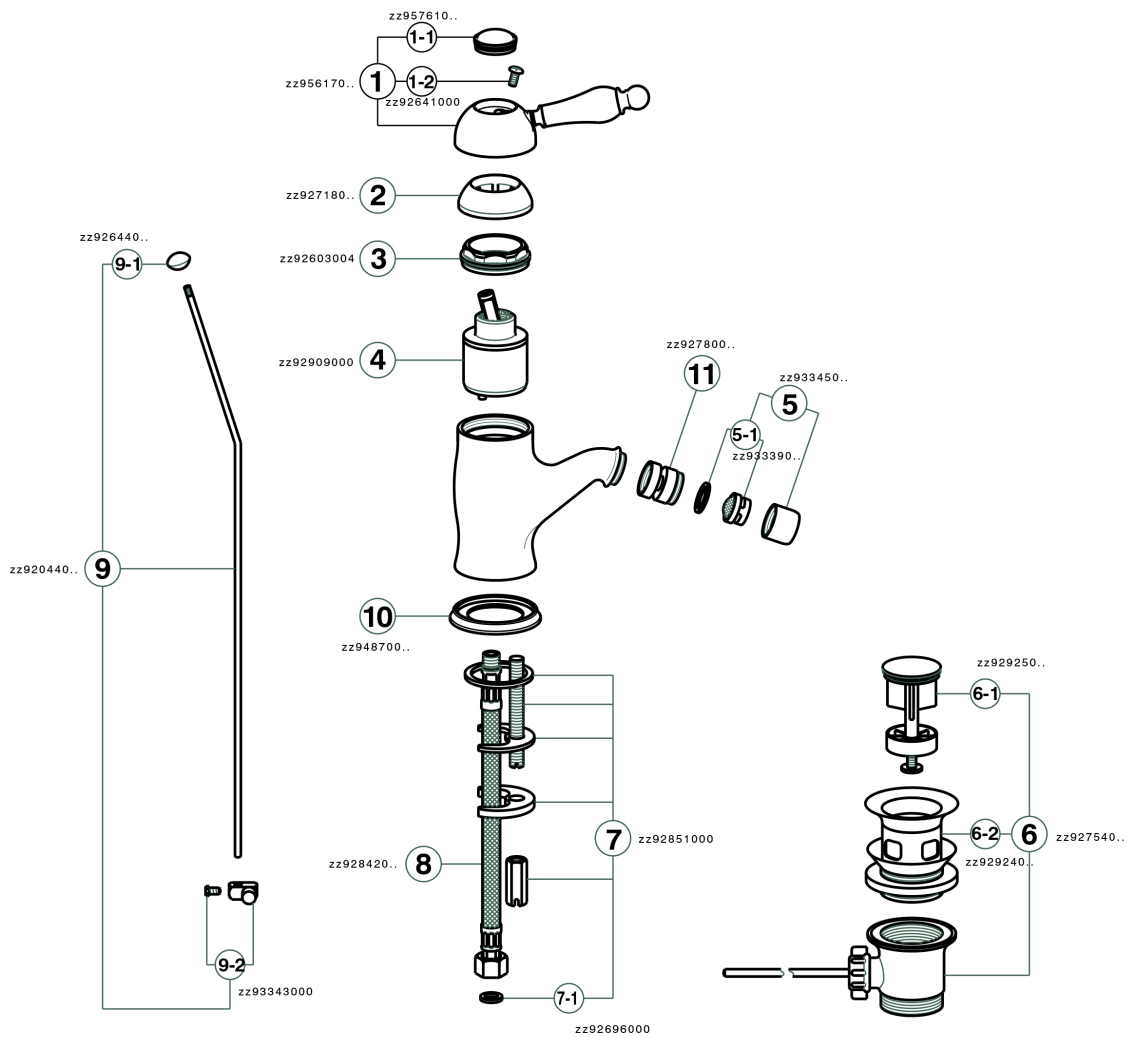

## Miscelatore monocomando bidet ARCANA EMPRESS\_EM000550

EM000550

<https://www.cisal.it/miscelatore-monocomando-bidet-arcana-empress-em000550>

2026-05-30