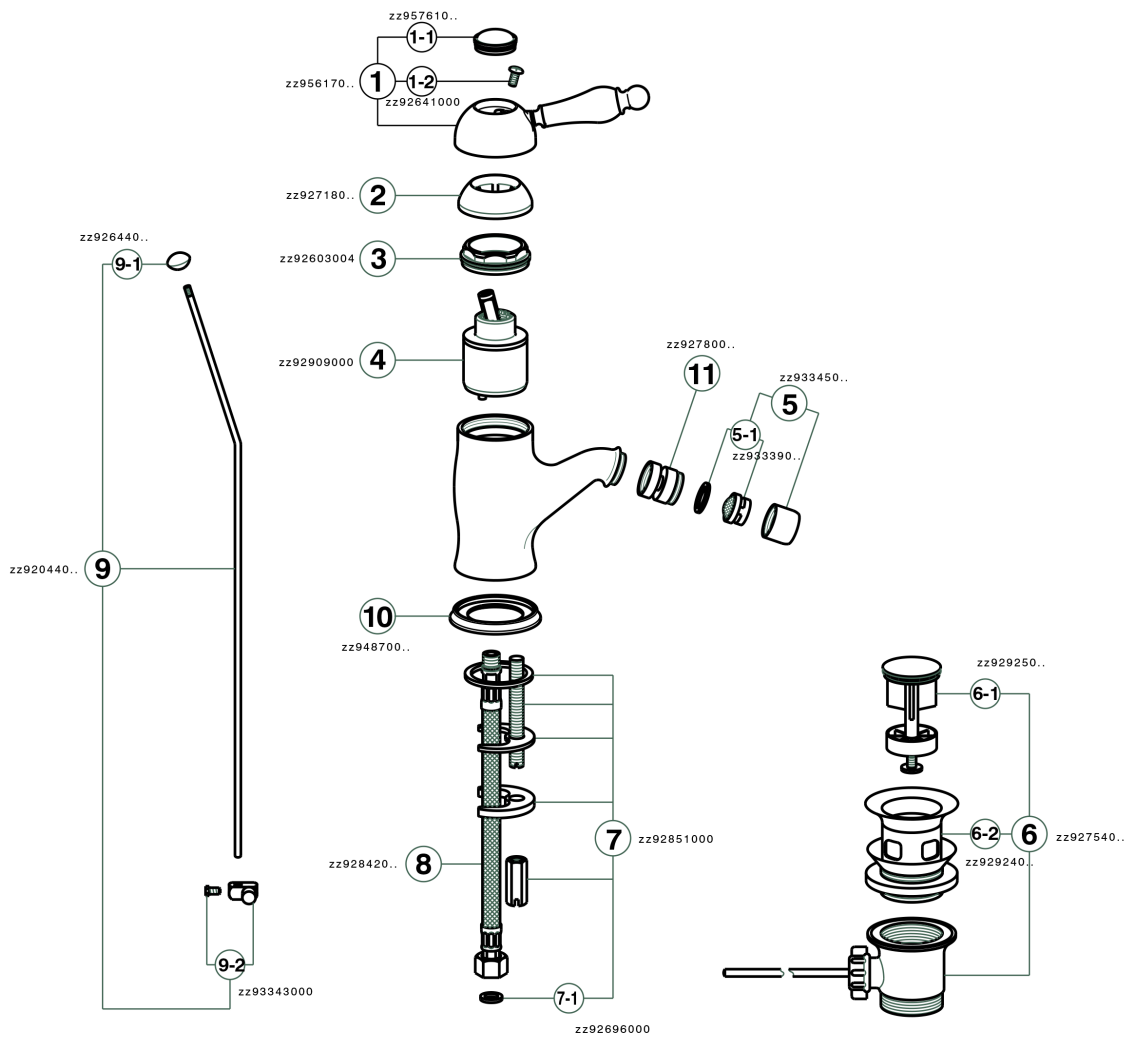

Miscelatore monocomando bidet ARCANA EMPRESS_EM000550

MODELLO **EM000550**

Miscelatore monocomando bidet, con scarico automatico 1"1/4, flex inox G.3/8"

FINITURE DISPONIBILI

-  **21** 21 Cromo
-  **24** 24 Oro
-  **26** 26 Vecchio Rame
-  **27** 27 Vecchio Bronzo
-  **2A** 2A Nichel Satinato Spazzolato
-  **74** 74 Cromo/Oro

CARATTERISTICHE

Ricambio Cartuccia **ZZ92909000**

Cartuccia Monocomando 43 mm

Miscelatore monocomando bidet ARCANA EMPRESS_EM000550

EM000550

<https://www.cisal.it/miscelatore-monocomando-bidet-arcana-empress-em000550>