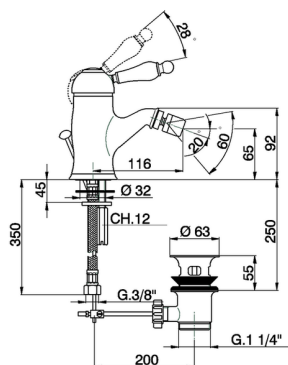

Miscelatore monocomando bidet ARCANA EMPRESS_EM000550

MODELLO **EM000550**

Miscelatore monocomando bidet, con scarico automatico 1"1/4, flex inox G.3/8"

FINITURE DISPONIBILI

-  **21** 21 Cromo
-  **24** 24 Oro
-  **26** 26 Vecchio Rame
-  **27** 27 Vecchio Bronzo
-  **2A** 2A Nichel Satinato Spazzolato
-  **74** 74 Cromo/Oro

CARATTERISTICHE

Ricambio Cartuccia **ZZ92909000**

Cartuccia Monocomando 43 mm

Miscelatore monocomando bidet ARCANA EMPRESS_EM000550

EM000550

<https://www.cisal.it/miscelatore-monocomando-bidet-arcana-empress-em000550>