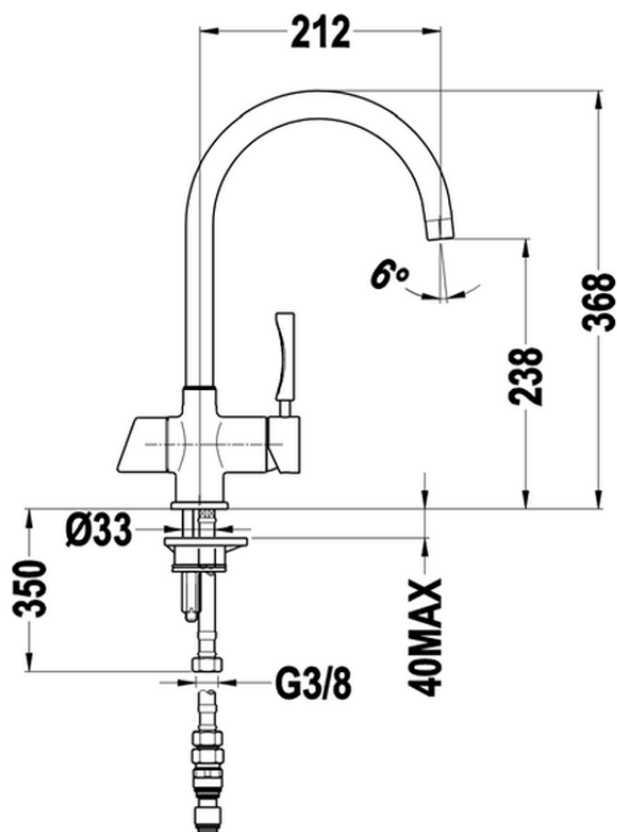

Miscelatore monocomando lavello OSMOSI KITCHEN_LC000011

LC000011

<https://www.cisal.it/miscelatore-monocomando-lavello-osmosi-kitchen-lc000011>

2026-06-16