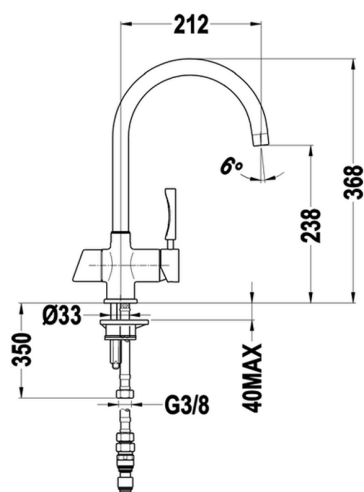

Miscelatore monocomando lavello OSMOSI KITCHEN_LC000011

MODELLO **LC000011**

Miscelatore monocomando lavello OSMOSI, bocca girevole, flex inox G.3/8", con filtri per Osmosi

FINITURE DISPONIBILI

21 21 Cromo

CARATTERISTICHE

Ricambio Cartuccia **ZZ95273000**

Cartuccia Monocomando 40 mm

2026-06-17