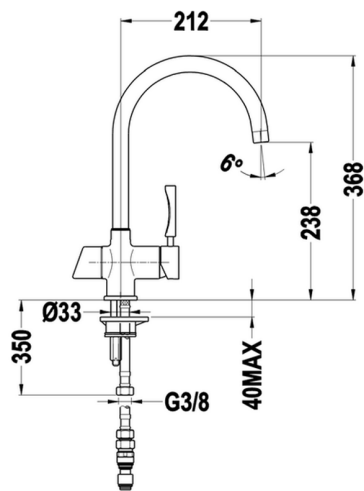

## Miscelatore monocomando lavello OSMOSI KITCHEN\_LC000011

MODELLO **LC000011**

Miscelatore monocomando lavello OSMOSI, bocca girevole, flex inox G.3/8", con filtri per Osmosi

FINITURE DISPONIBILI

**21** 21 Cromo

CARATTERISTICHE

Ricambio Cartuccia **ZZ95273000**

**Cartuccia Monocomando 40 mm**

2026-06-16