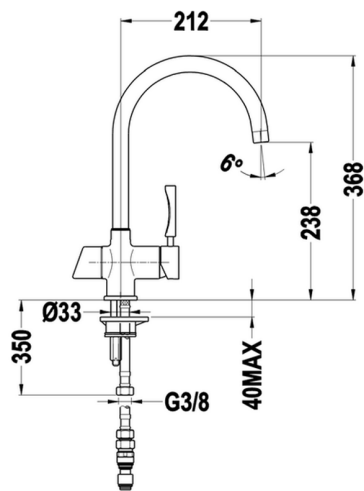

Miscelatore monocomando lavello OSMOSI KITCHEN_LC000011

MODELLO **LC000011**

Miscelatore monocomando lavello OSMOSI, bocca girevole, flex inox G.3/8", con filtri per Osmosi

FINITURE DISPONIBILI

21 21 Cromo

CARATTERISTICHE

Ricambio Cartuccia **ZZ95273000**

Cartuccia Monocomando 40 mm

2026-05-02