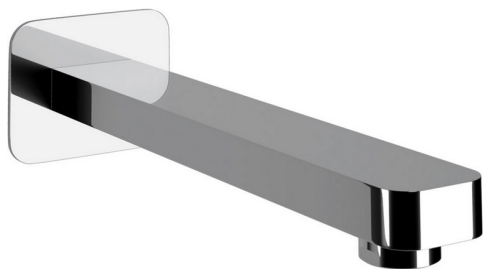

Bocca di erogazione CUBIC_CU000241

MODELLO **CU000241**

Bocca di erogazione, L.250 mm, attacco 1/2" M

FINITURE DISPONIBILI

-  **21** 21 Cromo
-  **2B** 2B Nichel Lucido
-  **2F** 2F Nichel Spazzolato
-  **40** 40 Nero Opaco