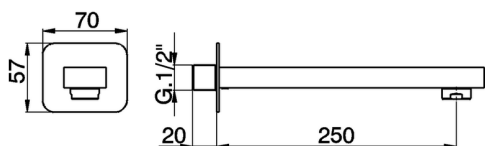

CARATTERISTICHE