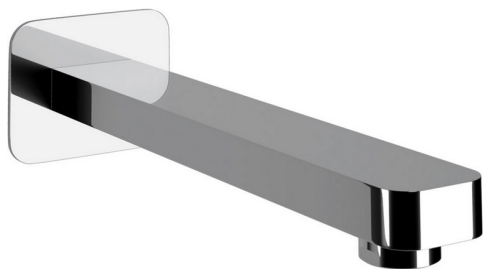

## Bocca di erogazione CUBIC\_CU000241

MODELLO **CU000241**

Bocca di erogazione, L.250 mm, attacco 1/2" M

### FINITURE DISPONIBILI

-  **21** 21 Cromo
-  **2B** 2B Nichel Lucido
-  **2F** 2F Nichel Spazzolato
-  **40** 40 Nero Opaco