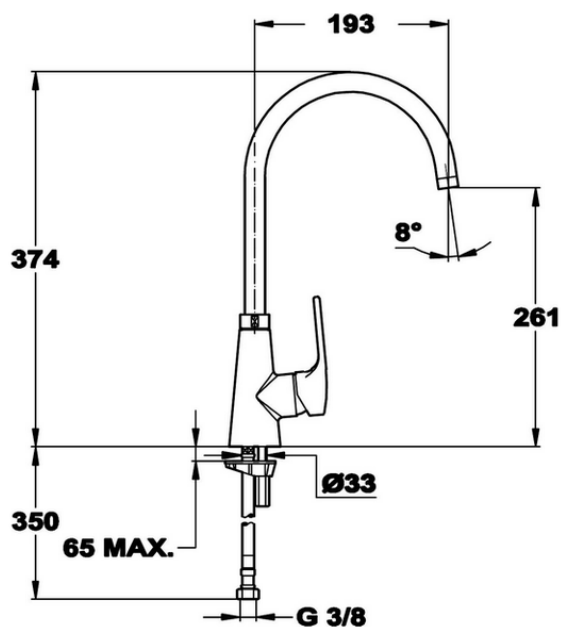

Miscelatore monocomando lavello KITCHEN_LC000020

LC000020

<https://www.cisal.it/miscelatore-monocomando-lavello-kitchen-lc000020>

2026-07-02