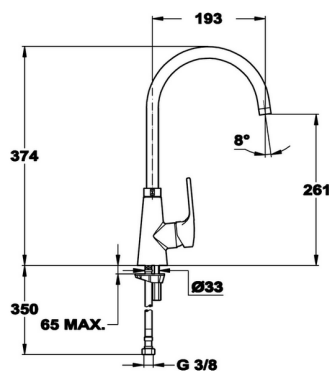

Miscelatore monocomando lavello KITCHEN_LC000020

MODELLO **LC000020**

Miscelatore monocomando lavello, bocca girevole, flex inox G.3/8"

FINITURE DISPONIBILI

21 21 Cromo

CARATTERISTICHE

Ricambio Cartuccia **ZZ97179000**

Cartuccia Monocomando 35 mm

2026-05-13