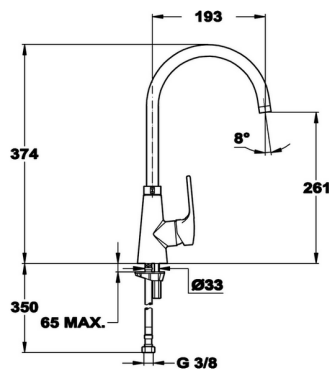

## Miscelatore monocomando lavello KITCHEN\_LC000020

MODELLO **LC000020**

Miscelatore monocomando lavello, bocca girevole, flex inox G.3/8"

FINITURE DISPONIBILI

**21** 21 Cromo

CARATTERISTICHE

Ricambio Cartuccia **ZZ97179000**

**Cartuccia Monocomando 35 mm**

2026-07-02