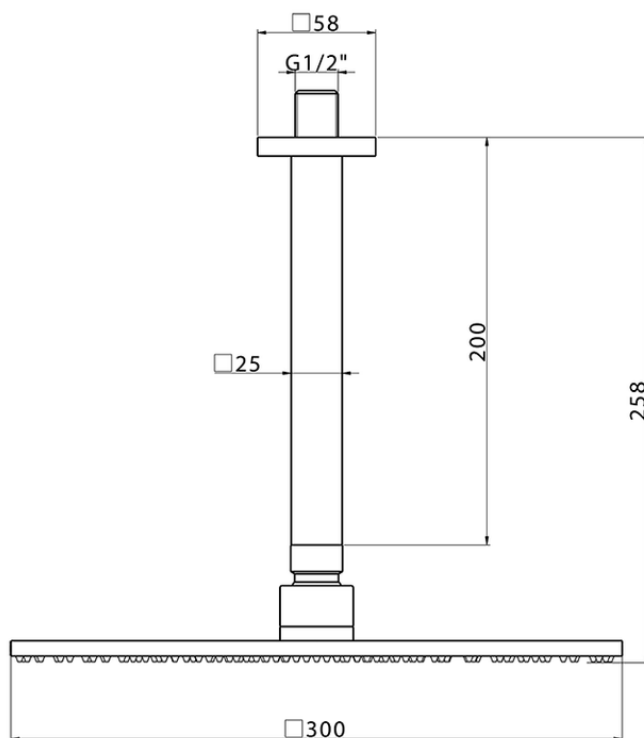

## Braccio doccia a soffitto con soffione WELLNESS\_DS013740

DS013740

<https://www.cisal.it/braccio-doccia-a-soffitto-con-soffione-wellness-ds013740>

2026-06-18