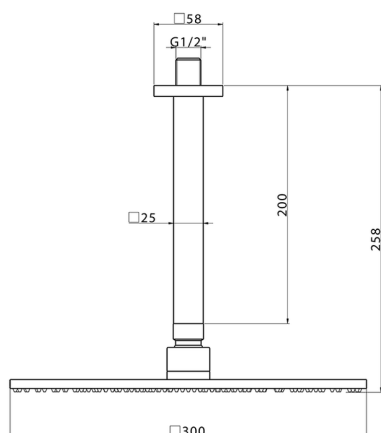

2026-06-18