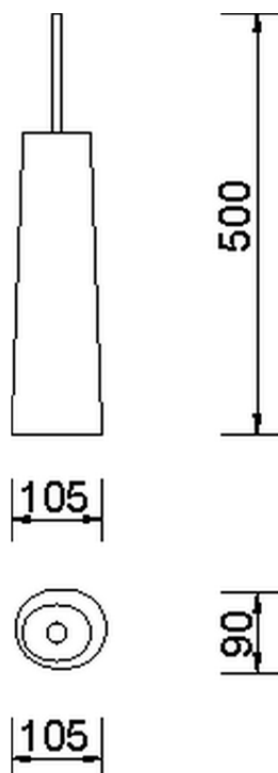

Porta scopino ACCESSORI BAGNO_AE090650

AE090650

<https://www.cisal.it/porta-scopino-accessori-bagno-ae090650>

2026-06-13