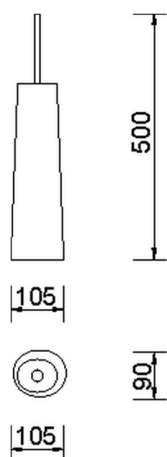

Porta scopino ACCESSORI BAGNO_AE090650

MODELLO **AE090650**

Porta scopino, in ceramica

FINITURE DISPONIBILI

CARATTERISTICHE

2026-06-13