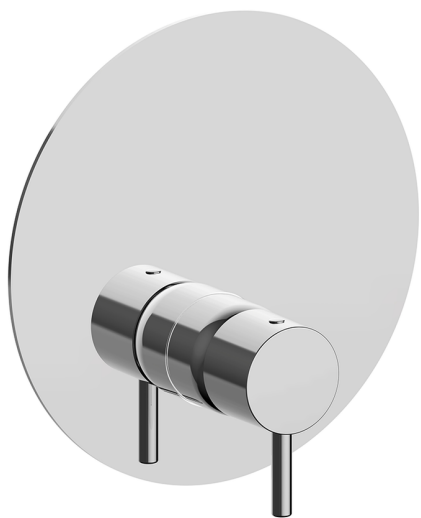

## Completo Monocomando per One-Box SLIM\_SM0BM010

MODELLO **SM0BM010**

Completo Monocomando per One-Box, 1 uscita, profondità minima di installazione 67 mm, senza parte incasso, per art. ZA00B030-ZA00B031

### CARATTERISTICHE

Ricambio Cartuccia **ZZ97179000**

**Cartuccia Monocomando 35 mm**

Installazione **Incasso**

Parti Incasso necessarie **ZA00B031**  
**ZA00B030**

## One-Box Universale per incasso ONE BOX\_ZA00B031

MODELLO **ZA00B031**

One-Box Universale per incasso, per termostatico o monocomando 1, 2 o 3 uscite, senza parte esterna, con silenziosi, con guarnizione per sigillatura

## One-Box Universale per incasso ONE BOX\_ZA00B030

MODELLO **ZA00B030**

One-Box Universale per incasso, per termostatico o monocomando 1, 2 o 3 uscite, senza parte esterna, senza silenziosi, con guarnizione per sigillatura