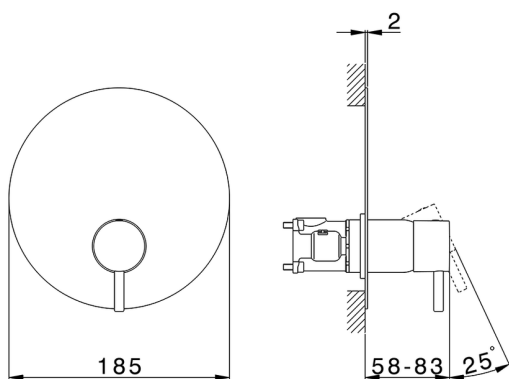

## Completo Monocomando per One-Box SLIM\_SM0BM010

MODELLO **SM0BM010**

Completo Monocomando per One-Box, 1 uscita, profondità minima di installazione 67 mm, senza parte incasso, per art. ZA00B030-ZA00B031

### CARATTERISTICHE

Ricambio Cartuccia **ZZ97179000**

**Cartuccia Monocomando 35 mm**

Installazione **Incasso**

Parti Incasso necessarie **ZA00B031**

**ZA00B030**