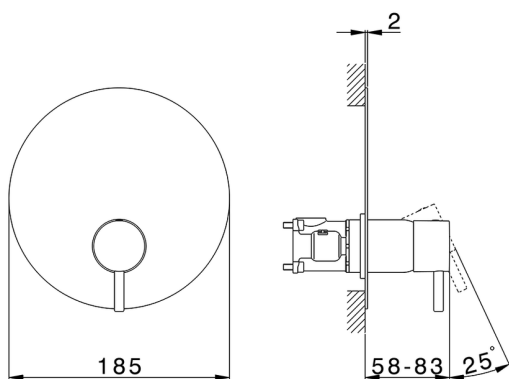

## Completo Monocomando per One-Box SLIM\_SM0BM010

MODELLO **SM0BM010**

Completo Monocomando per One-Box, 1 uscita, profondità minima di installazione 67 mm, senza parte incasso, per art. ZA00B030-ZA00B031

### CARATTERISTICHE

Ricambio Cartuccia **ZZ97179000**

**Cartuccia Monocomando 35 mm**

Installazione **Incasso**

Parti Incasso necessarie **ZA00B031**  
**ZA00B030**