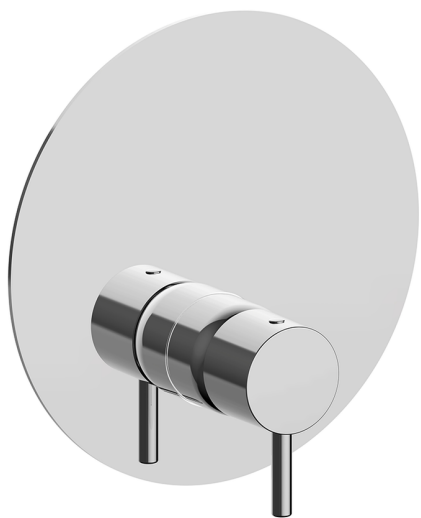

## Completo Monocomando per One-Box SLIM\_SM0BM010

MODELLO **SM0BM010**

Completo Monocomando per One-Box, 1 uscita, profondità minima di installazione 67 mm, senza parte incasso, per art. ZA00B030-ZA00B031

### CARATTERISTICHE

Ricambio Cartuccia **ZZ97179000**

**Cartuccia Monocomando 35 mm**

Installazione **Incasso**

Parti Incasso necessarie **ZA00B031**

**ZA00B030**

## One-Box Universale per incasso ONE BOX\_ZA00B031

MODELLO **ZA00B031**

One-Box Universale per incasso, per termostatico o monocomando 1, 2 o 3 uscite, senza parte esterna, con silenziosi, con guarnizione per sigillatura

## One-Box Universale per incasso ONE BOX\_ZA00B030

MODELLO **ZA00B030**

One-Box Universale per incasso, per termostatico o monocomando 1, 2 o 3 uscite, senza parte esterna, senza silenziosi, con guarnizione per sigillatura