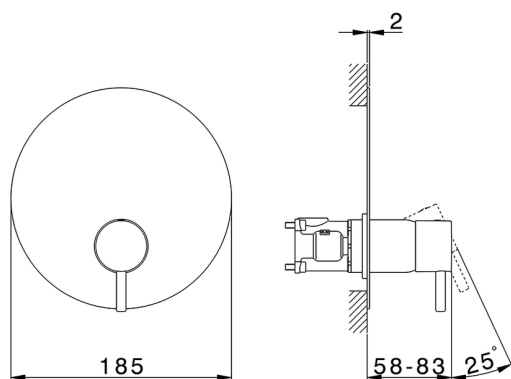

Completo Monocomando per One-Box SLIM_SM0BM010

MODELLO **SM0BM010**

Completo Monocomando per One-Box, 1 uscita, profondità minima di installazione 67 mm, senza parte incasso, per art. ZA00B030-ZA00B031

FINITURE DISPONIBILI

-  **21** 21 Cromo
-  **2B** 2B Nichel Lucido
-  **40** 40 Nero Opaco
-  **4Q** 4Q Bianco Opaco

CARATTERISTICHE

Ricambio Cartuccia **ZZ97179000**

Cartuccia Monocomando 35 mm

Installazione **Incasso**

Parti Incasso necessarie **ZA00B031**
ZA00B030