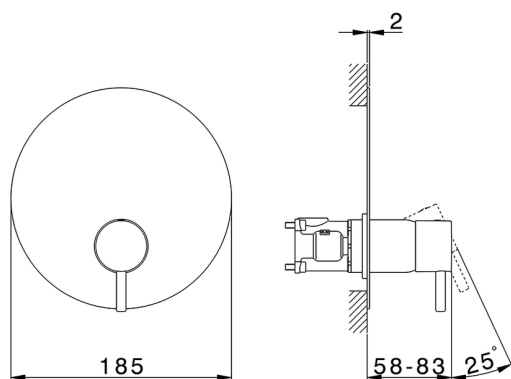

Completo Monocomando per One-Box SLIM_SM0BM010

MODELLO **SM0BM010**

Completo Monocomando per One-Box, 1 uscita, profondità minima di installazione 67 mm, senza parte incasso, per art. ZA00B030-ZA00B031

FINITURE DISPONIBILI

-  **21** 21 Cromo
-  **2B** 2B Nichel Lucido
-  **40** 40 Nero Opaco
-  **4Q** 4Q Bianco Opaco

CARATTERISTICHE

Ricambio Cartuccia **ZZ97179000**

Cartuccia Monocomando 35 mm

Installazione **Incasso**

Parti Incasso necessarie **ZA00B031**