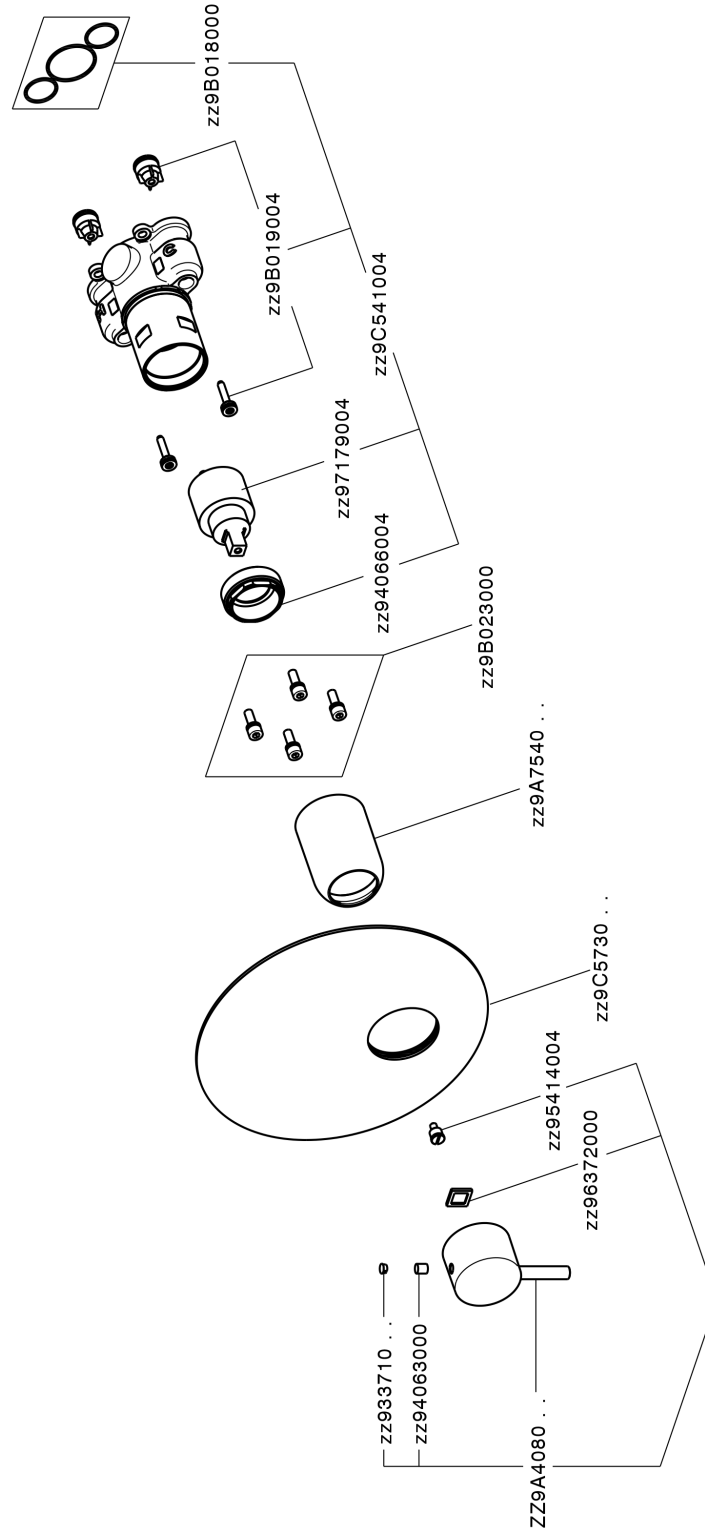

Completo Monocomando per One-Box SLIM_SM0BM010

MODELLO **SM0BM010**

Completo Monocomando per One-Box, 1 uscita, profondità minima di installazione 67 mm, senza parte incasso, per art. ZA00B030-ZA00B031

FINITURE DISPONIBILI

-  **21** 21 Cromo
-  **2B** 2B Nichel Lucido
-  **40** 40 Nero Opaco
-  **4Q** 4Q Bianco Opaco

CARATTERISTICHE

Ricambio Cartuccia **ZZ97179000**

Cartuccia Monocomando 35 mm

Installazione **Incasso**

Parti Incasso necessarie **ZA00B031**

ZA00B030

Completo Monocomando per One-Box SLIM_SM0BM010

SM0BM010

<https://www.cisal.it/completo-monocomando-per-one-box-slim-sm0bm010>

One-Box Universale per incasso ONE BOX_ZA00B031

MODELLO **ZA00B031**

One-Box Universale per incasso, per termostatico o monocomando 1, 2 o 3 uscite, senza parte esterna, con silenziosi, con guarnizione per sigillatura