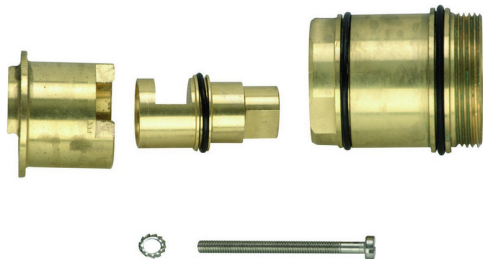

Prolunga +25 mm COMPLEMENTI_ZA008270

MODELLO **ZA008270**

Prolunga 25 mm, per miscelatore termostatico
incasso, art. HY00180 - LS00180

FINITURE DISPONIBILI

 **04** 04 Senza Finitura

CARATTERISTICHE

2026-04-04