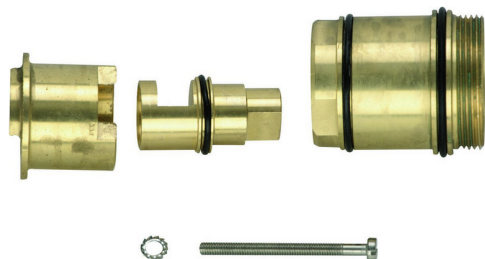

Prolunga +25 mm COMPLEMENTI_ZA008270

MODELLO **ZA008270**

Prolunga 25 mm, per miscelatore termostatico
incasso, art. HY00180 - LS00180

FINITURE DISPONIBILI

04 04 Senza Finitura

CARATTERISTICHE

2026-05-25