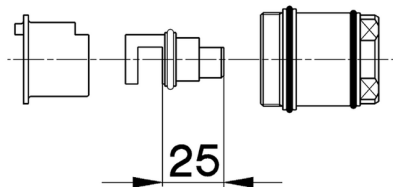

Prolunga +25 mm COMPLEMENTI_ZA008270

MODELLO **ZA008270**

Prolunga 25 mm, per miscelatore termostatico
incasso, art. HY00180 - LS00180

FINITURE DISPONIBILI

 **04** 04 Senza Finitura

CARATTERISTICHE

2026-04-04