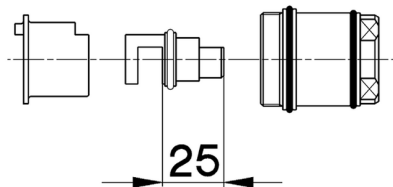

Prolunga +25 mm COMPLEMENTI_ZA008270

MODELLO **ZA008270**

Prolunga 25 mm, per miscelatore termostatico
incasso, art. HY00180 - LS00180

FINITURE DISPONIBILI

04 04 Senza Finitura

CARATTERISTICHE

2026-05-25