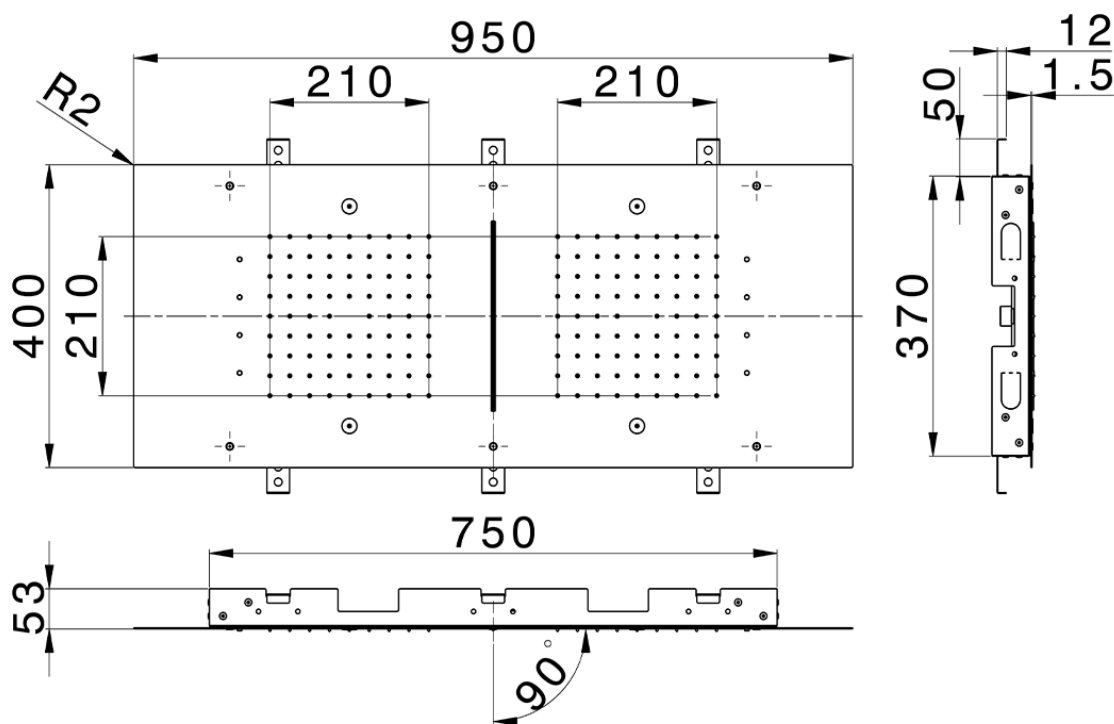

**Soffione a soffitto 950x400 mm ZEN SHOWER\_ZS0C0385**

ZS0C0385

<https://www.cisal.it/soffione-a-soffitto-950x400-mm-zen-shower-zs0c0385>

2026-06-28