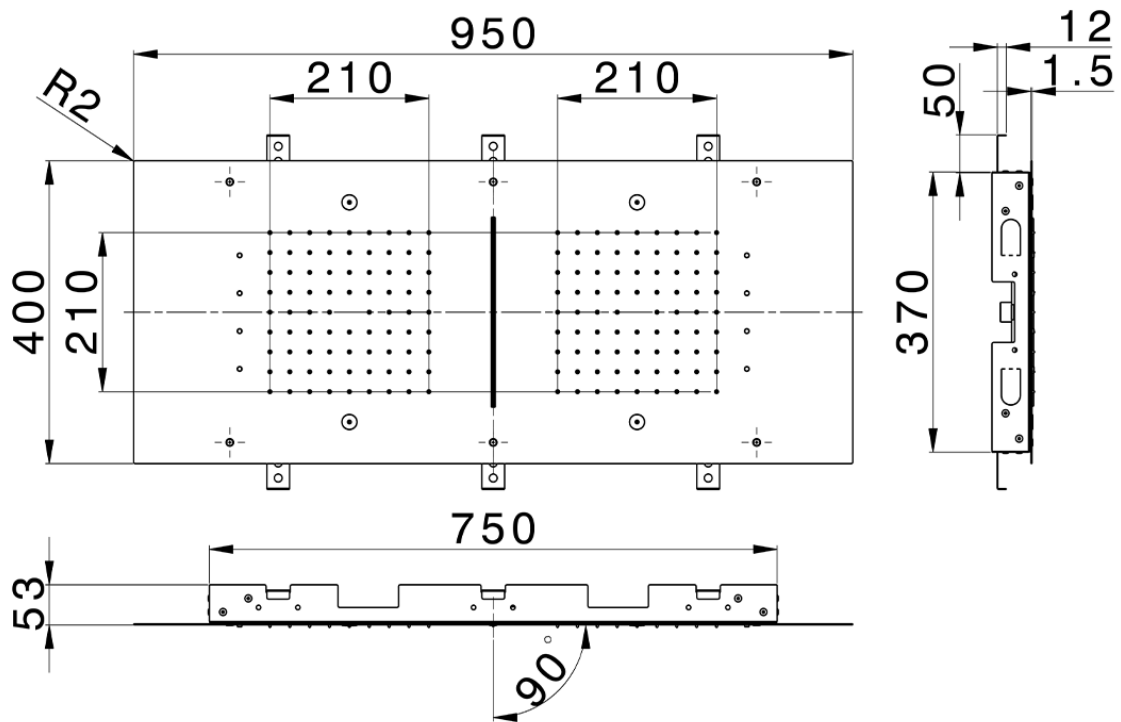

**Soffione a soffitto 950x400 mm ZEN SHOWER\_ZS0C0385**

ZS0C0385

<https://www.cisal.it/soffione-a-soffitto-950x400-mm-zen-shower-zs0c0385>

2026-06-28