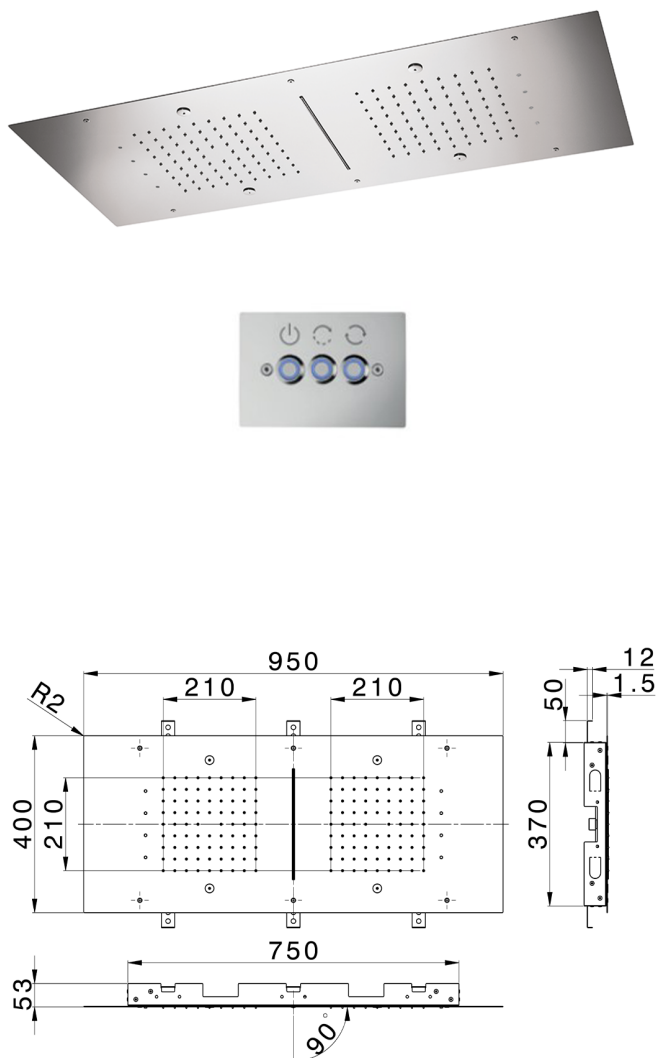

Soffione a soffitto 950x400 mm ZEN SHOWER_ZS0C0385

MODELLO **ZS0C0385**

Soffione a soffitto 950x400 mm, funzioni 2 piogge, nebulizzazione, funzioni cascata, cromoterapia, con comando ad incasso incluso, acciaio inox AISI 304

FINITURE DISPONIBILI

-  **D1** D1 Inox Spazzolato
-  **40** 40 Nero Opaco
-  **4Q** 4Q Bianco Opaco
-  **D2** D2 Inox Lucido

CARATTERISTICHE

2026-06-28