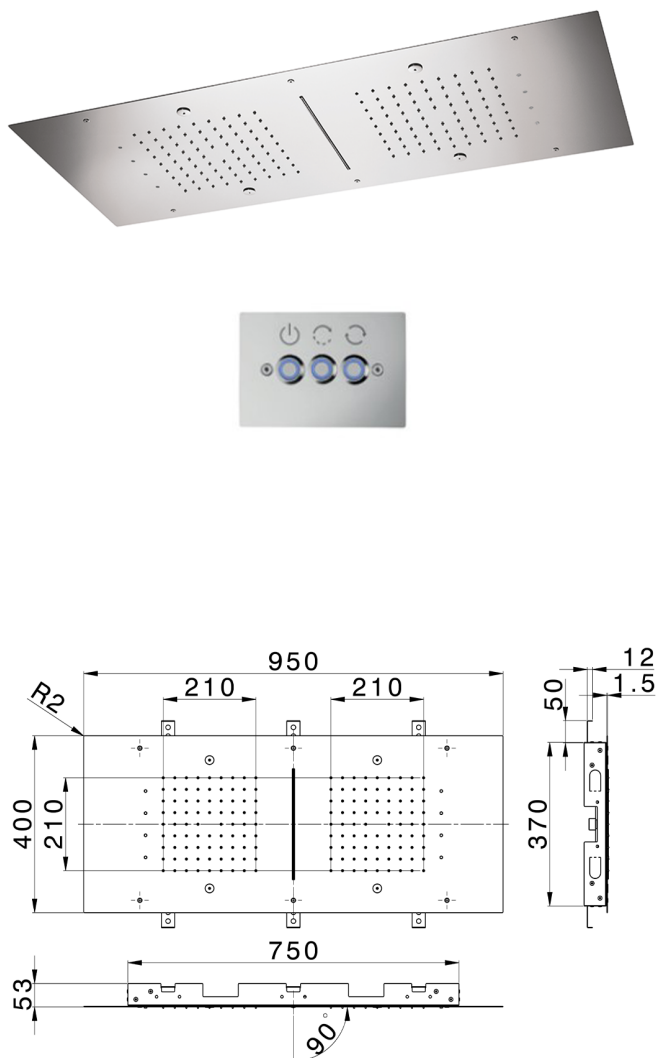

## Soffione a soffitto 950x400 mm ZEN SHOWER\_ZS0C0385

MODELLO **ZS0C0385**

Soffione a soffitto 950x400 mm, funzioni 2 piogge, nebulizzazione, funzioni cascata, cromoterapia, con comando ad incasso incluso, acciaio inox AISI 304

FINITURE DISPONIBILI

-  **D1** D1 Inox Spazzolato
-  **40** 40 Nero Opaco
-  **4Q** 4Q Bianco Opaco
-  **D2** D2 Inox Lucido

CARATTERISTICHE

2026-06-28