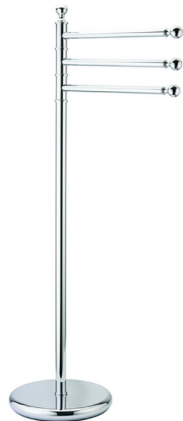

Piantana lavabo ARCANA COMPLEMENTI_AR090910

MODELLO **AR090910**

Piantana lavabo, 3 porta salviette

FINITURE DISPONIBILI

-  **21** 21 Cromo
-  **24** 24 Oro
-  **26** 26 Vecchio Rame
-  **27** 27 Vecchio Bronzo
-  **2A** 2A Nichel Satinato Spazzolato
-  **74** 74 Cromo/Oro