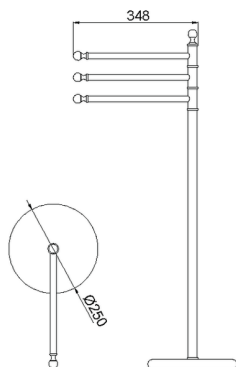

Piantana lavabo ARCANA COMPLEMENTI_AR090910

MODELLO **AR090910**

Piantana lavabo, 3 porta salviette

FINITURE DISPONIBILI

-  **21** 21 Cromo
-  **24** 24 Oro
-  **26** 26 Vecchio Rame
-  **27** 27 Vecchio Bronzo
-  **2A** 2A Nichel Satinato Spazzolato
-  **74** 74 Cromo/Oro