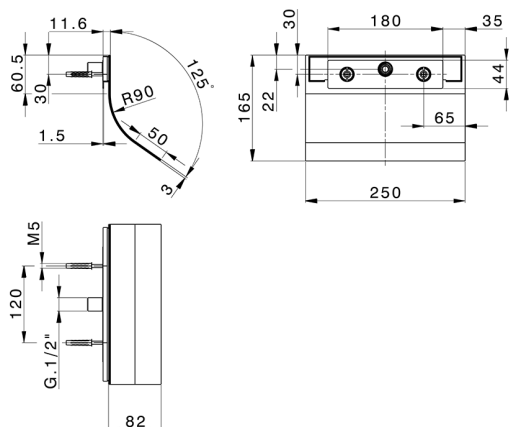

Cascata a parete curva ZEN SHOWER_ZS029030

MODELLO **ZS029030**

Cascata a parete curva, con uscita acqua, acciaio inox AISI 304

FINITURE DISPONIBILI

-  **D1** D1 Inox Spazzolato
-  **40** 40 Nero Opaco
-  **4Q** 4Q Bianco Opaco
-  **D2** D2 Inox Lucido