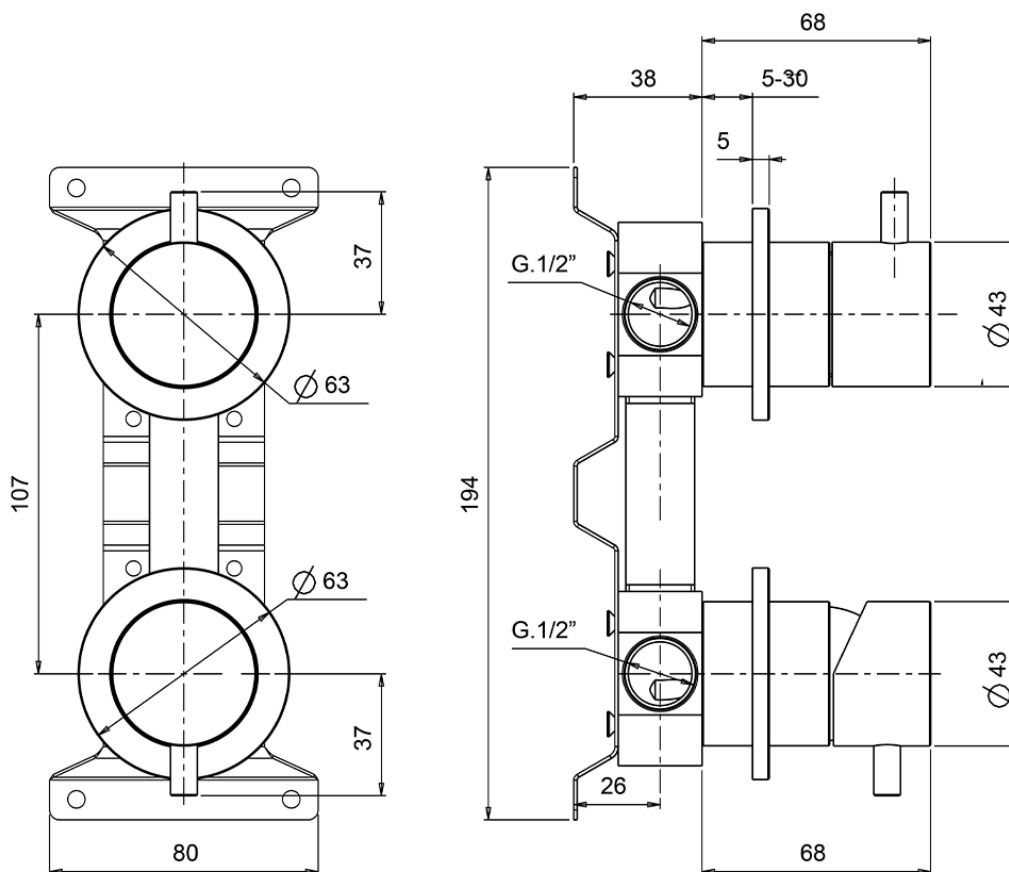

Miscelatore monocomando vasca-doccia incasso XION_XI000215

XI000215

<https://www.cisal.it/miscelatore-monocomando-vasca-doccia-incasso-xion-xi000215>

2026-06-21