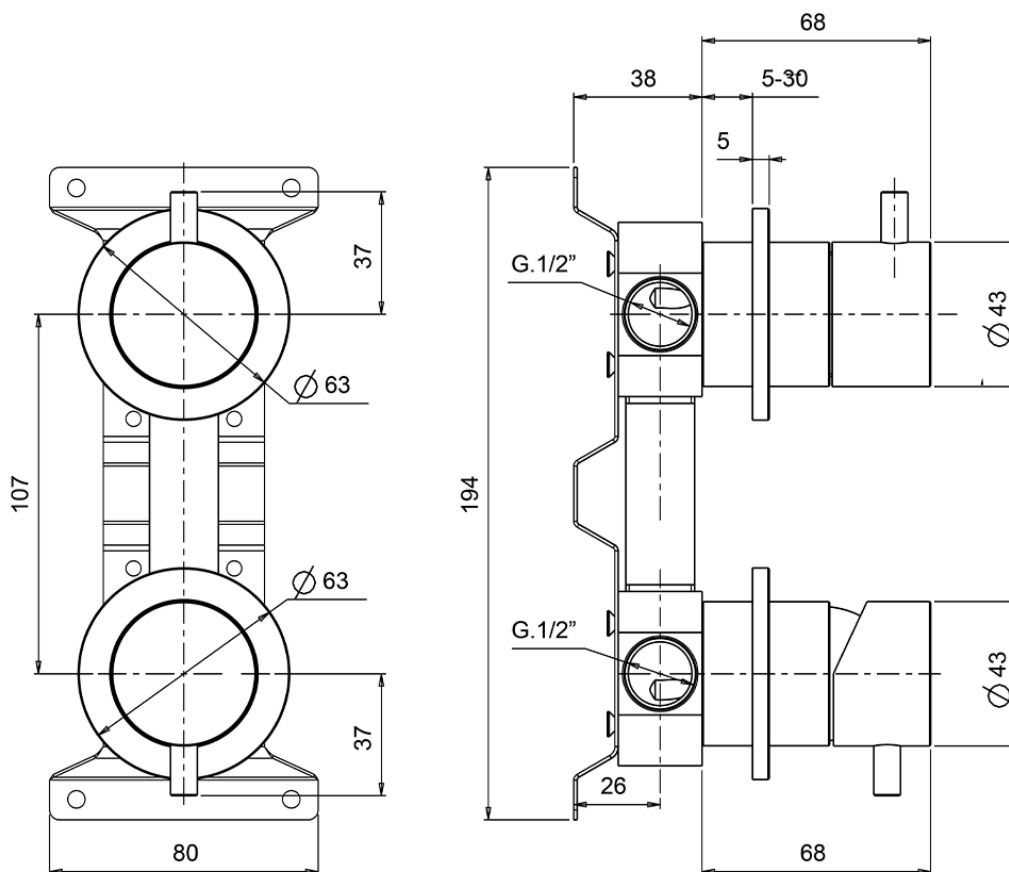

Miscelatore monocomando vasca-doccia incasso XION_XI000215

XI000215

<https://www.cisal.it/miscelatore-monocomando-vasca-doccia-incasso-xion-xi000215>

2026-04-30