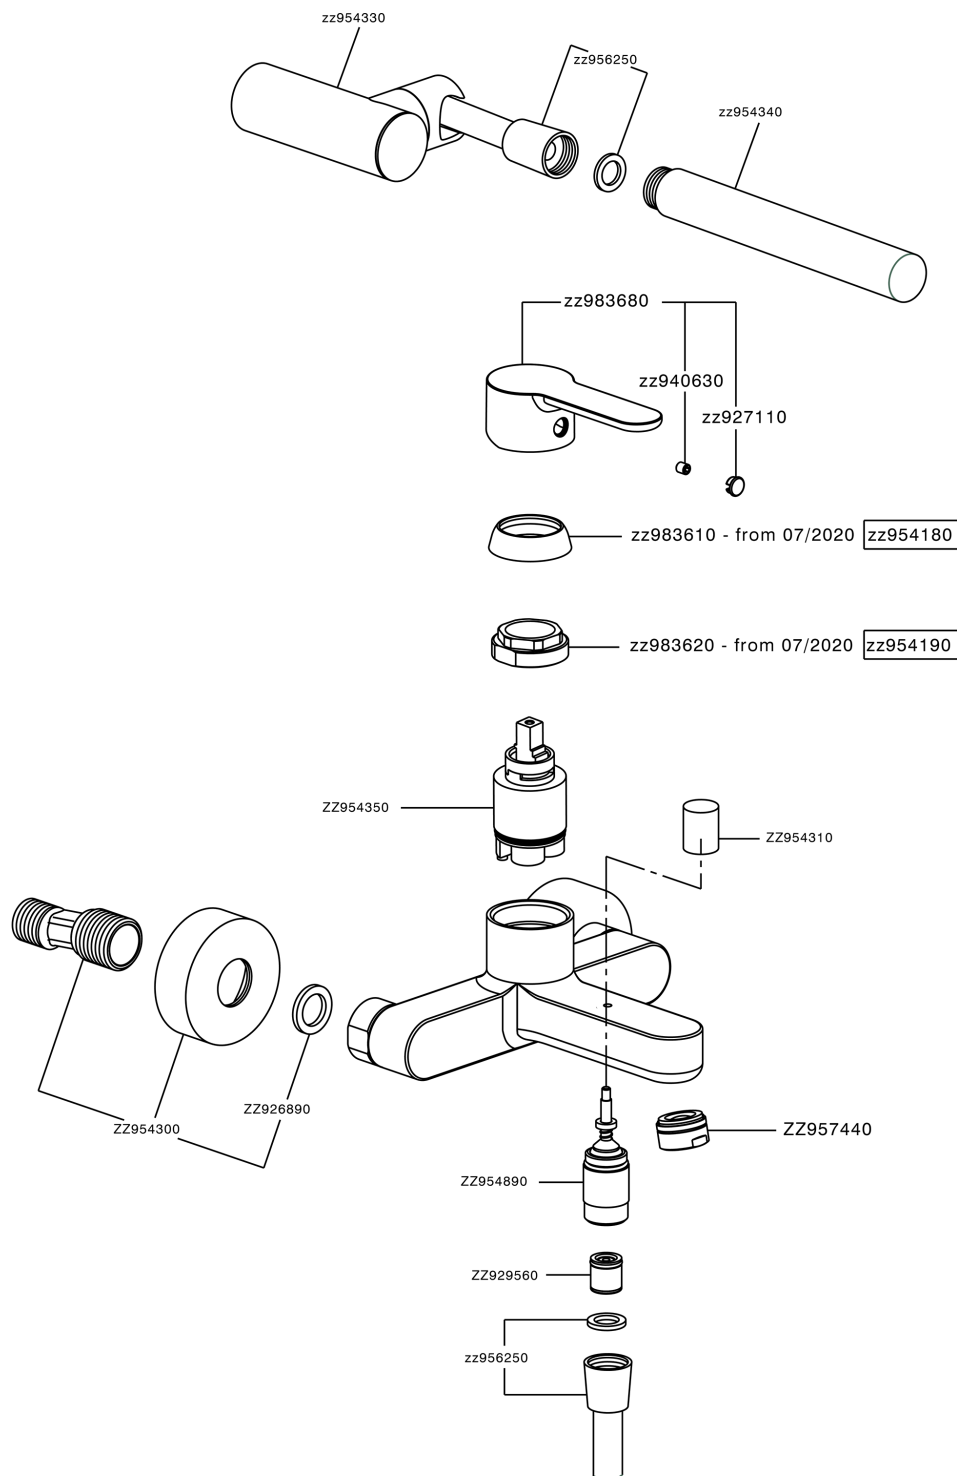

Miscelatore monocomando vasca completo TENDER_C2000123

C2000123

<https://www.cisal.it/miscelatore-monocomando-vasca-completo-tender-c2000123>

2026-07-02