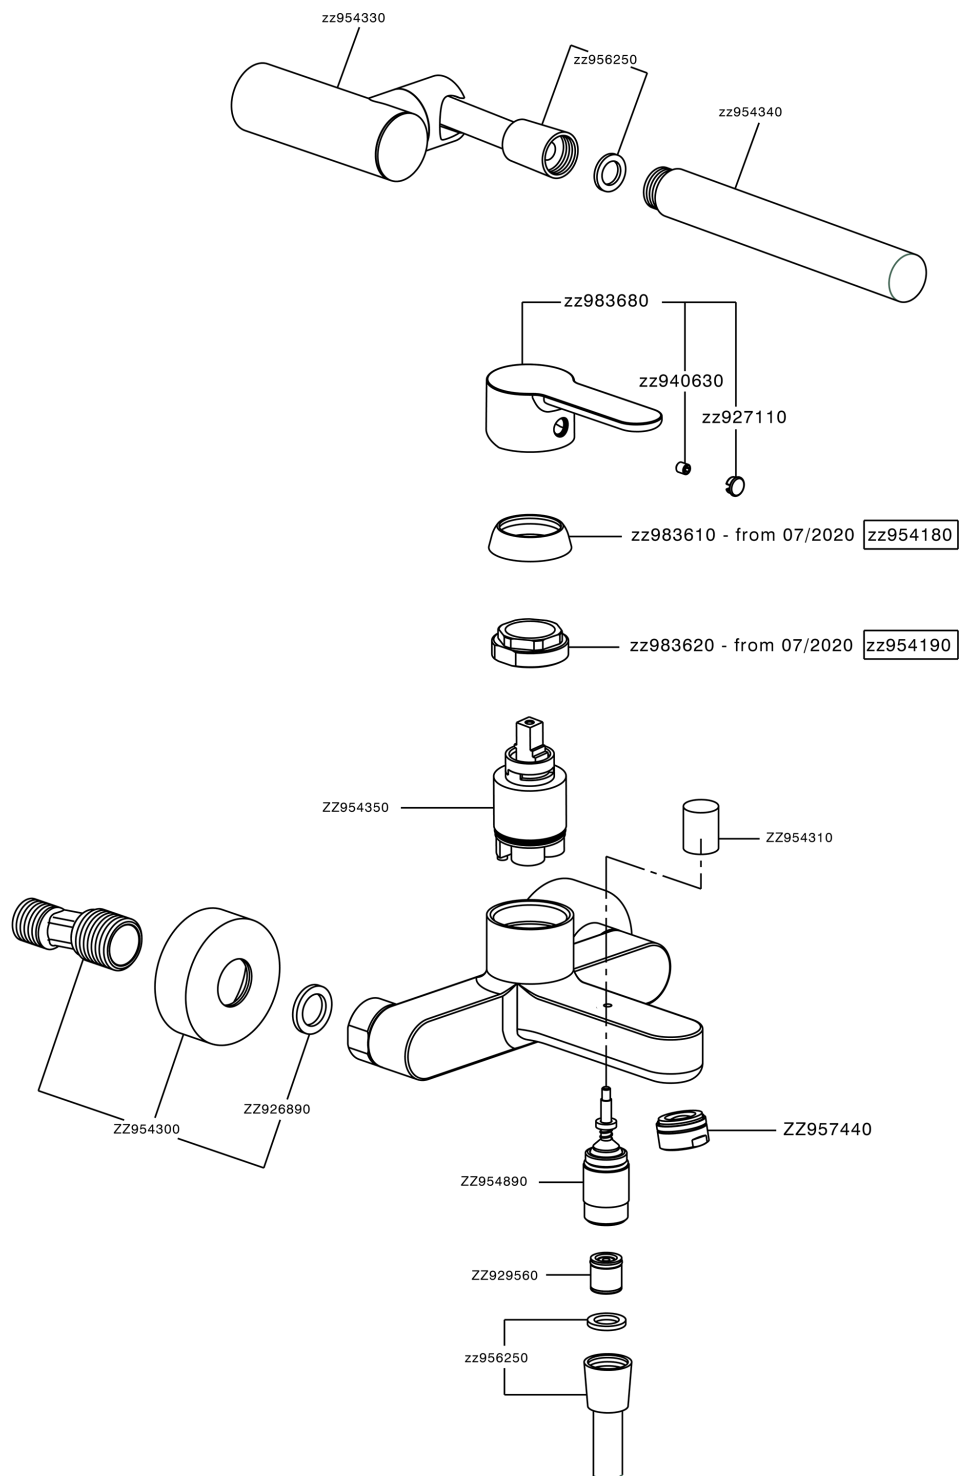

## Miscelatore monocomando vasca completo TENDER\_C2000123

MODELLO **C2000123**

Miscelatore monocomando vasca completo, supporto doccia snodato murale, doccia monogetto minimalista D.26 mm ABS, flex Ottone 150 cm

FINITURE DISPONIBILI

CARATTERISTICHE

Ricambio Cartuccia **ZZ95435000**

**Cartuccia Monocomando 35 mm**

### EcoStop

Con il Dispositivo EcoStop l'apertura dell'acqua avviene con un punto duro al 50% circa della portata. Un fermo a metà apertura, da vincere con una leggera forza solo e soltanto quando ci sia una reale necessità di richiesta d'acqua alla massima portata. Ciò permette di consumare fino al 50% in meno di acqua.

## Miscelatore monocomando vasca completo TENDER\_C2000123

C2000123

<https://www.cisal.it/miscelatore-monocomando-vasca-completo-tender-c2000123>

2026-04-05