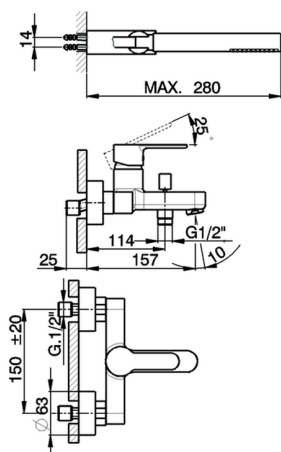

## Miscelatore monocomando vasca completo TENDER\_C2000123

MODELLO **C2000123**

Miscelatore monocomando vasca completo, supporto doccia snodato murale, doccia monogetto minimalista D.26 mm ABS, flex Ottone 150 cm

FINITURE DISPONIBILI

CARATTERISTICHE

Ricambio Cartuccia **ZZ95435000**

**Cartuccia Monocomando 35 mm**

### EcoStop

Con il Dispositivo EcoStop l'apertura dell'acqua avviene con un punto duro al 50% circa della portata. Un fermo a metà apertura, da vincere con una leggera forza solo e soltanto quando ci sia una reale necessità di richiesta d'acqua alla massima portata. Ciò permette di consumare fino al 50% in meno di acqua.