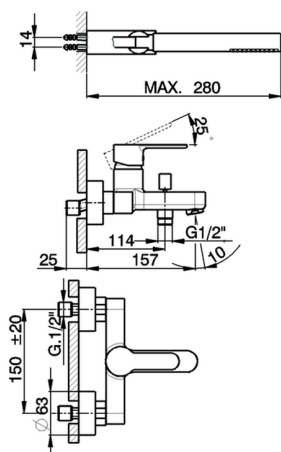

Miscelatore monocomando vasca completo TENDER_C2000123

MODELLO **C2000123**

Miscelatore monocomando vasca completo, supporto doccia snodato murale, doccia monogetto minimalista D.26 mm ABS, flex Ottone 150 cm

FINITURE DISPONIBILI

CARATTERISTICHE

Ricambio Cartuccia **ZZ95435000**

Cartuccia Monocomando 35 mm

EcoStop

Con il Dispositivo EcoStop l'apertura dell'acqua avviene con un punto duro al 50% circa della portata. Un fermo a metà apertura, da vincere con una leggera forza solo e soltanto quando ci sia una reale necessità di richiesta d'acqua alla massima portata. Ciò permette di consumare fino al 50% in meno di acqua.

Miscelatore monocomando vasca completo TENDER_C2000123

C2000123

<https://www.cisal.it/miscelatore-monocomando-vasca-completo-tender-c2000123>

2026-07-03