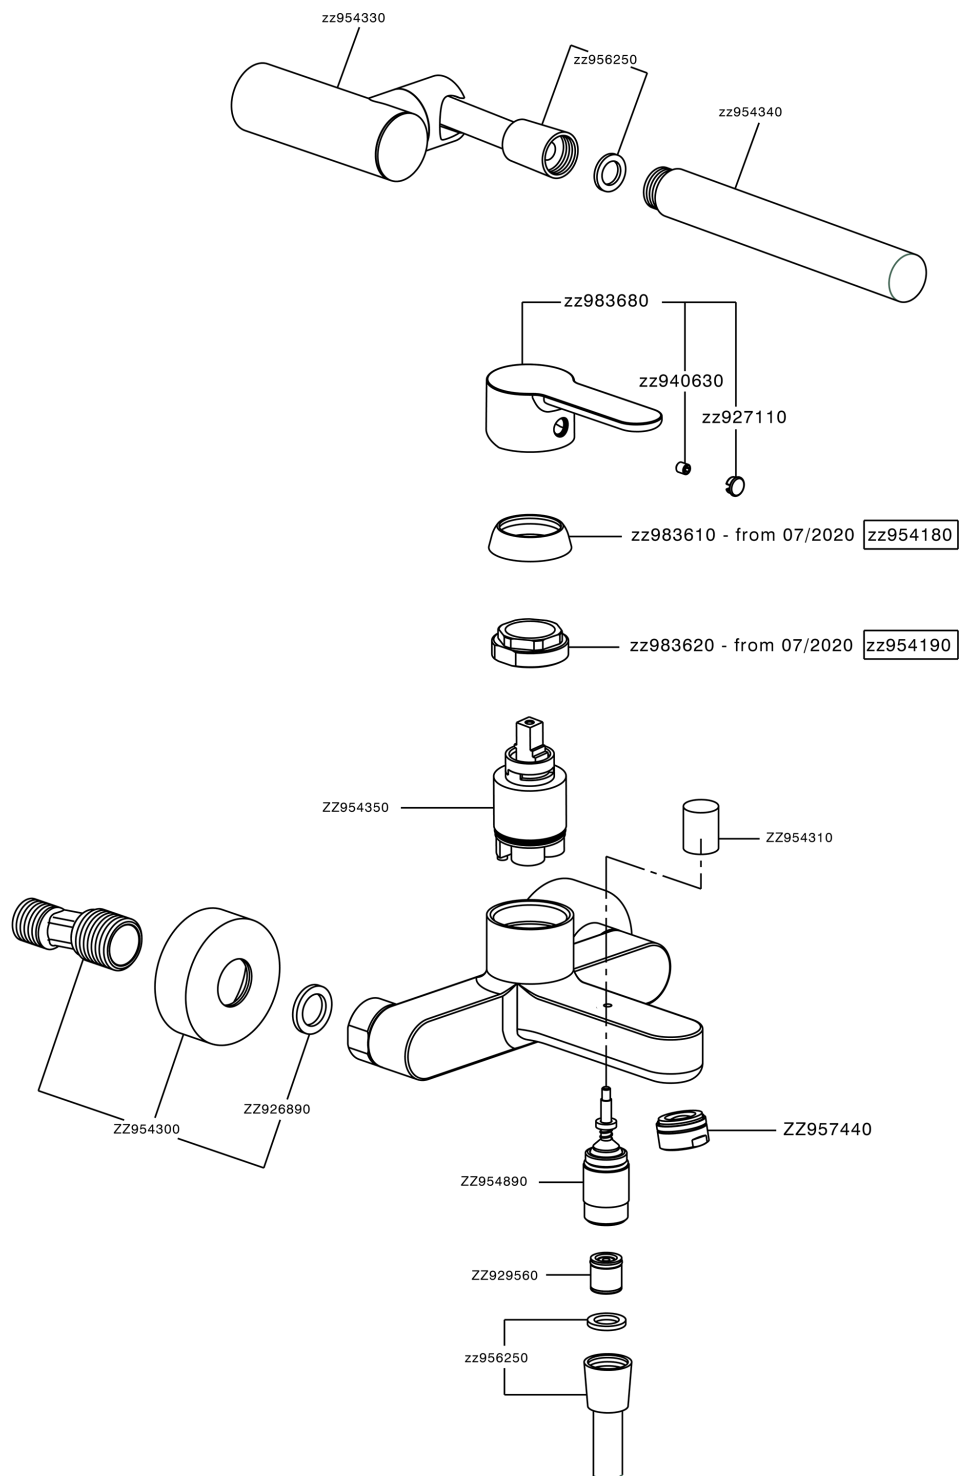

Miscelatore monocomando vasca completo TENDER_C2000123

C2000123

<https://www.cisal.it/miscelatore-monocomando-vasca-completo-tender-c2000123>

2026-04-05