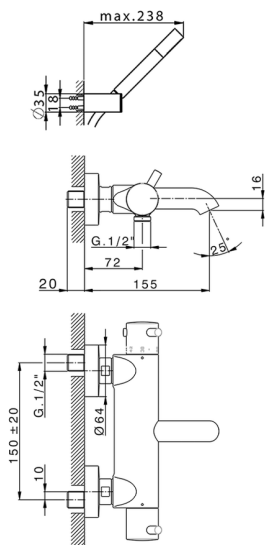

## Miscelatore termostatico vasca completo LESS MINIMAL\_LND23016

MODELLO **LND23016**

Miscelatore termostatico vasca completo, supporto doccia a snodo murale, doccia a mano monogetto minimale in Ottone, flessibile liscio SUPREME 150 cm

### CARATTERISTICHE

Ricambio Cartuccia **24.04A.PP**

**Cartuccia Termostatica Plus P 8X20**