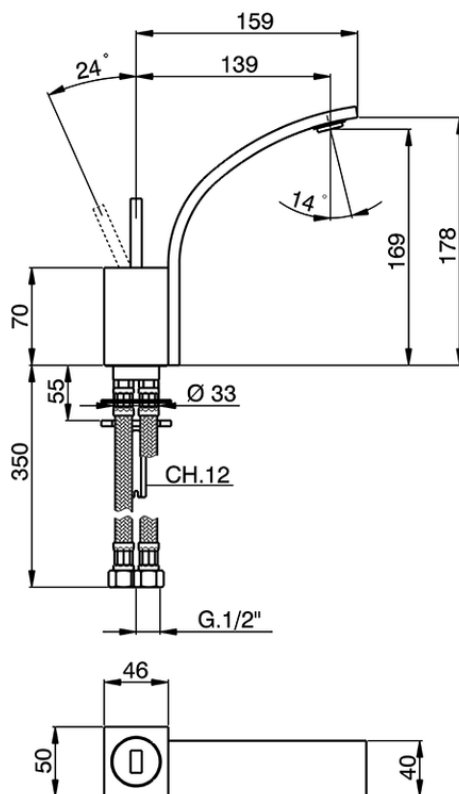

Miscelatore monocomando lavabo WAVE_WA000542

WA000542

<https://www.cisal.it/miscelatore-monocomando-lavabo-wave-wa000542>

2026-06-27