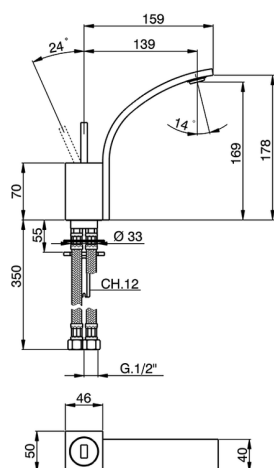

Miscelatore monocomando lavabo WAVE_WA000542

MODELLO **WA000542**

Miscelatore monocomando lavabo, senza scarico automatico, flex inox G.3/8"

FINITURE DISPONIBILI

-  **21** 21 Cromo
-  **2F** 2F Nichel Spazzolato
-  **2Q** 2Q Black Titanium

CARATTERISTICHE

Ricambio Cartuccia **ZZ93197000**

Cartuccia Monocomando Joystick 38mm

2026-06-27