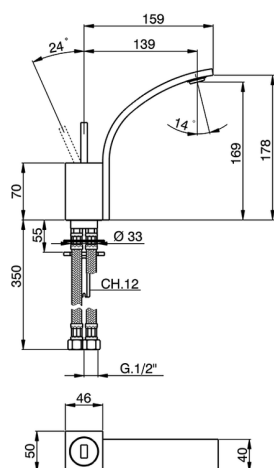

Miscelatore monocomando lavabo WAVE_WA000542

MODELLO **WA000542**

Miscelatore monocomando lavabo, senza scarico automatico, flex inox G.3/8"

FINITURE DISPONIBILI

-  **21** 21 Cromo
-  **2F** 2F Nichel Spazzolato
-  **2Q** 2Q Black Titanium

CARATTERISTICHE

Ricambio Cartuccia **ZZ93197000**

Cartuccia Monocomando Joystick 38mm

2026-05-09