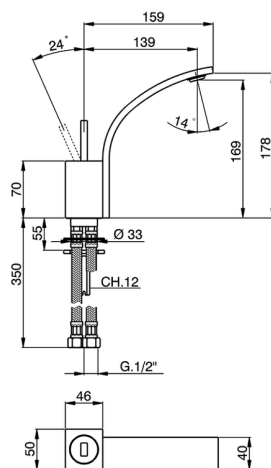

## Miscelatore monocomando lavabo WAVE\_WA000542

MODELLO **WA000542**

Miscelatore monocomando lavabo, senza scarico automatico, flex inox G.3/8"

### CARATTERISTICHE

Ricambio Cartuccia **ZZ93197000**

**Cartuccia Monocomando Joystick 38mm**

2026-05-13