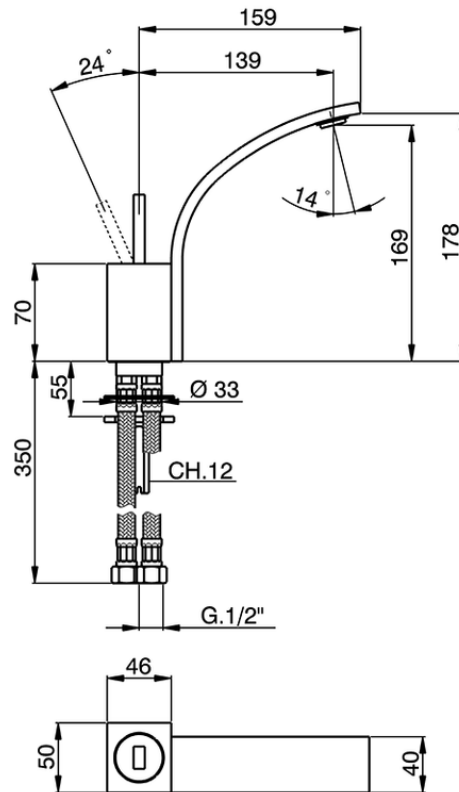

Miscelatore monocomando lavabo WAVE_WA000542

WA000542

<https://www.cisal.it/miscelatore-monocomando-lavabo-wave-wa000542>

2026-05-09