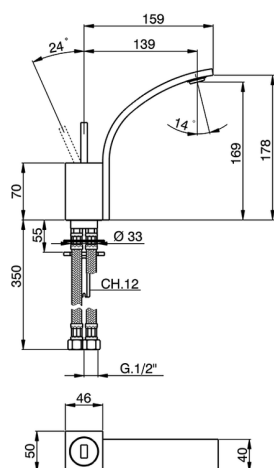

## Miscelatore monocomando lavabo WAVE\_WA000542

MODELLO **WA000542**

Miscelatore monocomando lavabo, senza scarico automatico, flex inox G.3/8"

### CARATTERISTICHE

Ricambio Cartuccia **ZZ93197000**

**Cartuccia Monocomando Joystick 38mm**

2026-05-09