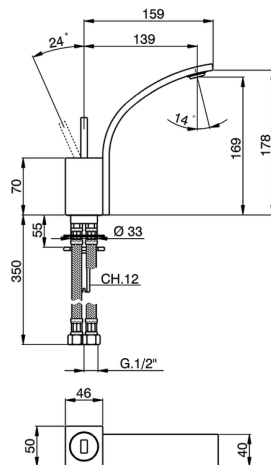

## Miscelatore monocomando lavabo WAVE\_WA000542

MODELLO **WA000542**

Miscelatore monocomando lavabo, senza scarico automatico, flex inox G.3/8"

### CARATTERISTICHE

Ricambio Cartuccia **ZZ93197000**

**Cartuccia Monocomando Joystick 38mm**

2026-06-27