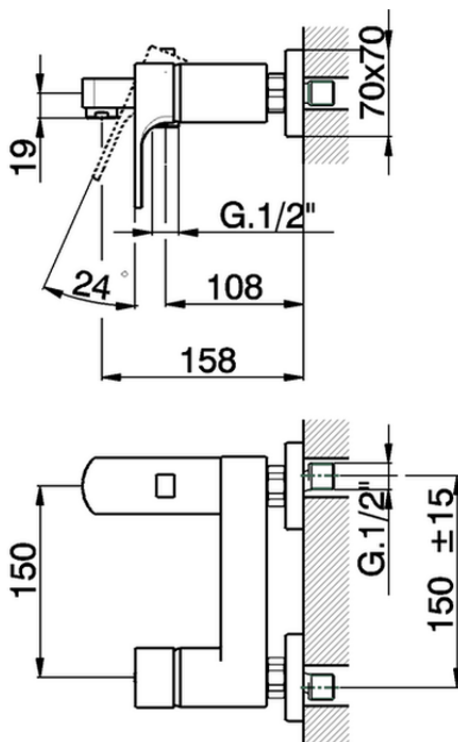

Miscelatore monocomando vasca CUBIC_CU000132

CU000132

<https://www.cisal.it/miscelatore-monocomando-vasca-cubic-cu000132>

2026-05-08