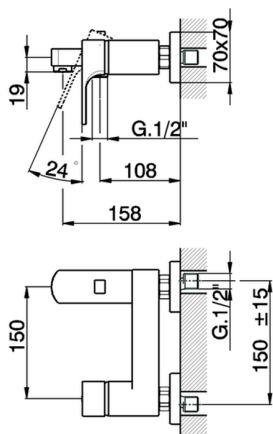

Miscelatore monocomando vasca CUBIC_CU000132

MODELLO **CU000132**

Miscelatore monocomando vasca, senza completo doccia, attacco per flessibile 1/2" M

FINITURE DISPONIBILI

-  **21** 21 Cromo
-  **2B** 2B Nichel Lucido
-  **2F** 2F Nichel Spazzolato
-  **40** 40 Nero Opaco

CARATTERISTICHE

Ricambio Cartuccia **ZZ93196000**

Cartuccia Monocomando 38 mm

2026-06-23