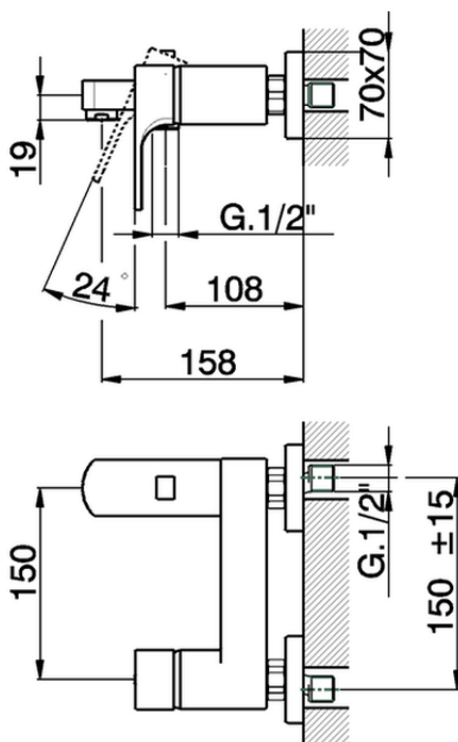

Miscelatore monocomando vasca CUBIC_CU000132

CU000132

<https://www.cisal.it/miscelatore-monocomando-vasca-cubic-cu000132>

2026-06-22