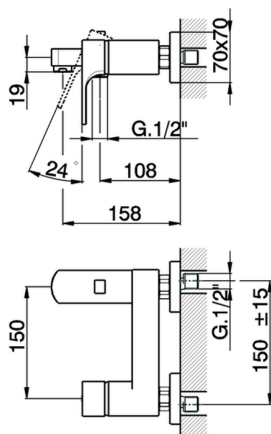

Miscelatore monocomando vasca CUBIC_CU000132

MODELLO **CU000132**

Miscelatore monocomando vasca, senza completo doccia, attacco per flessibile 1/2" M

FINITURE DISPONIBILI

-  **21** 21 Cromo
-  **2B** 2B Nichel Lucido
-  **2F** 2F Nichel Spazzolato
-  **40** 40 Nero Opaco

CARATTERISTICHE

Ricambio Cartuccia **ZZ93196000**

Cartuccia Monocomando 38 mm

2026-06-22