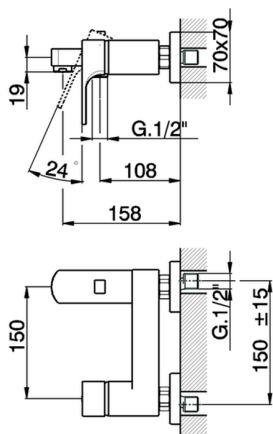

Miscelatore monocomando vasca CUBIC_CU000132

MODELLO **CU000132**

Miscelatore monocomando vasca, senza completo doccia, attacco per flessibile 1/2" M

FINITURE DISPONIBILI

-  **21** 21 Cromo
-  **2B** 2B Nichel Lucido
-  **2F** 2F Nichel Spazzolato
-  **40** 40 Nero Opaco

CARATTERISTICHE

Ricambio Cartuccia **ZZ93196000**

Cartuccia Monocomando 38 mm

2026-05-08