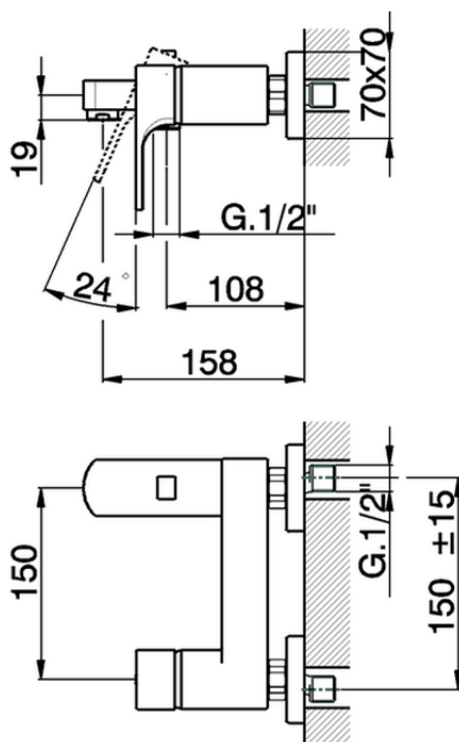

Miscelatore monocomando vasca CUBIC_CU000132

CU000132

<https://www.cisal.it/miscelatore-monocomando-vasca-cubic-cu000132>

2026-05-08