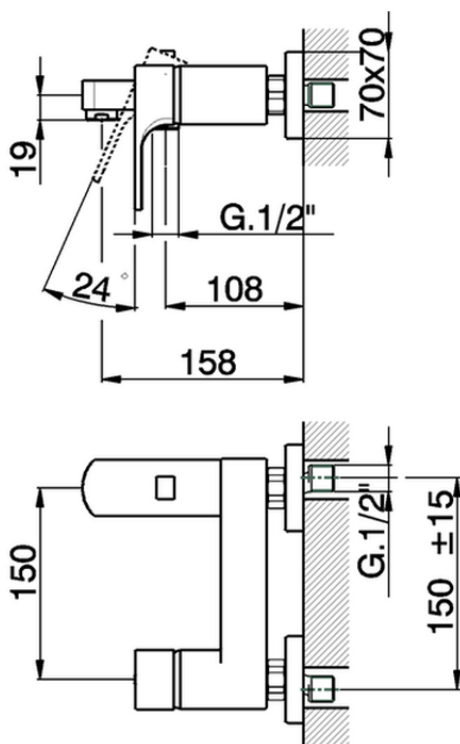

Miscelatore monocomando vasca CUBIC_CU000132

CU000132

<https://www.cisal.it/miscelatore-monocomando-vasca-cubic-cu000132>

2026-06-23