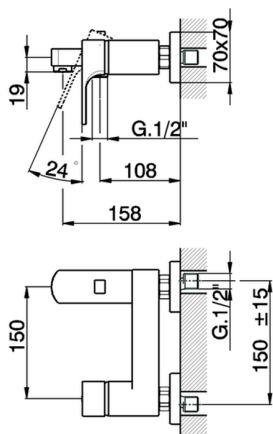

## Miscelatore monocomando vasca CUBIC\_CU000132

MODELLO **CU000132**

Miscelatore monocomando vasca, senza completo doccia, attacco per flessibile 1/2" M

### CARATTERISTICHE

Ricambio Cartuccia **ZZ93196000**

**Cartuccia Monocomando 38 mm**

2026-06-23