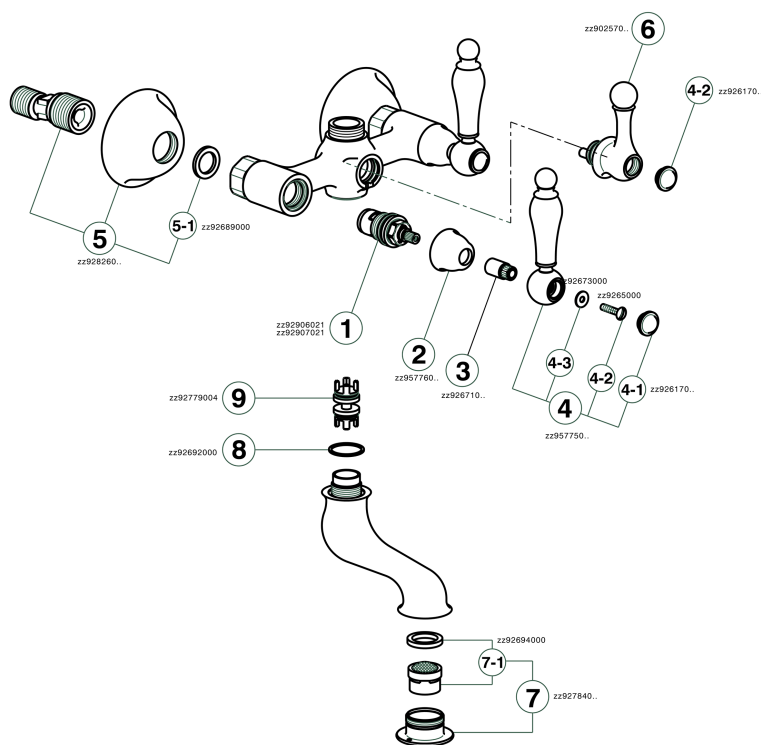

Miscelatore vasca ARCANA TOSCANA_TS000130

TS000130

<https://www.cisal.it/miscelatore-vasca-arcana-toscana-ts000130>

2026-06-23