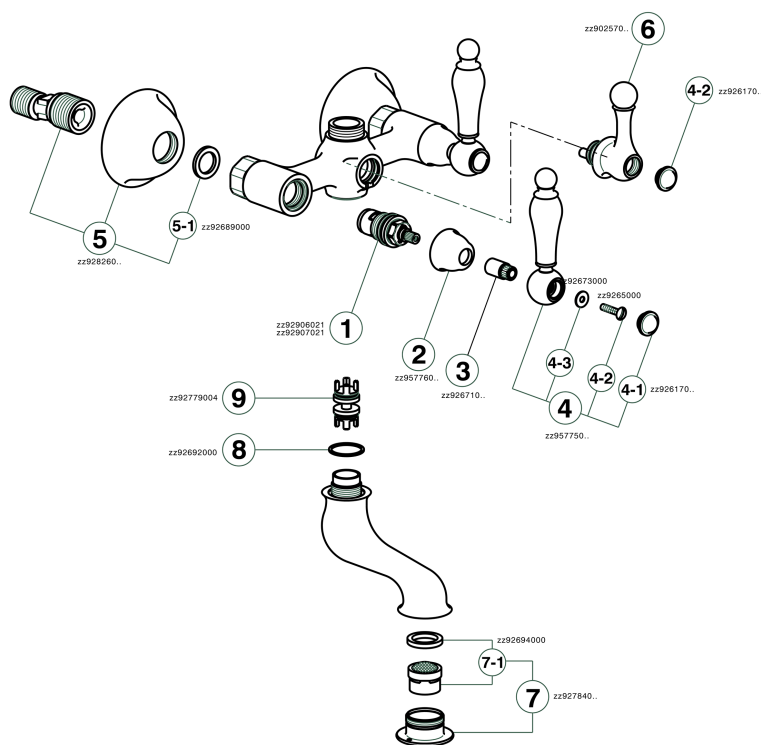

## Miscelatore vasca ARCANA TOSCANA\_TS000130

MODELLO **TS000130**

Miscelatore vasca, senza completo doccia, attacco per flessibile 3/4" M

### FINITURE DISPONIBILI

-  **21** 21 Cromo
-  **24** 24 Oro
-  **26** 26 Vecchio Rame
-  **27** 27 Vecchio Bronzo
-  **2A** 2A Nichel Satinato Spazzolato
-  **74** 74 Cromo/Oro

### CARATTERISTICHE

## Miscelatore vasca ARCANA TOSCANA\_TS000130

TS000130

<https://www.cisal.it/miscelatore-vasca-arcana-toscana-ts000130>

2026-06-23