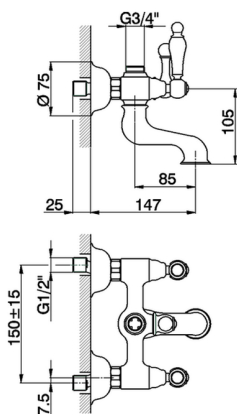

FINITURE DISPONIBILI

- **21** 21 Cromo
- **24** 24 Oro
- **26** 26 Vecchio Rame
- **27** 27 Vecchio Bronzo
- **2A** 2A Nichel Satinato Spazzolato
- **74** 74 Cromo/Oro