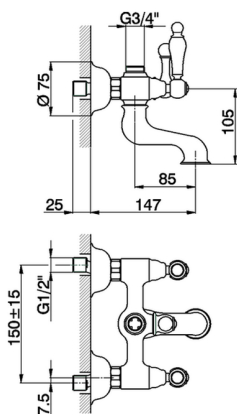

Miscelatore vasca ARCANA TOSCANA_TS000130

MODELLO **TS000130**

Miscelatore vasca, senza completo doccia, attacco per flessibile 3/4" M

FINITURE DISPONIBILI

-  **21** 21 Cromo
-  **24** 24 Oro
-  **26** 26 Vecchio Rame
-  **27** 27 Vecchio Bronzo
-  **2A** 2A Nichel Satinato Spazzolato
-  **74** 74 Cromo/Oro

CARATTERISTICHE

Miscelatore vasca ARCANA TOSCANA_TS000130

TS000130

<https://www.cisal.it/miscelatore-vasca-arcana-toscana-ts000130>

2026-05-09