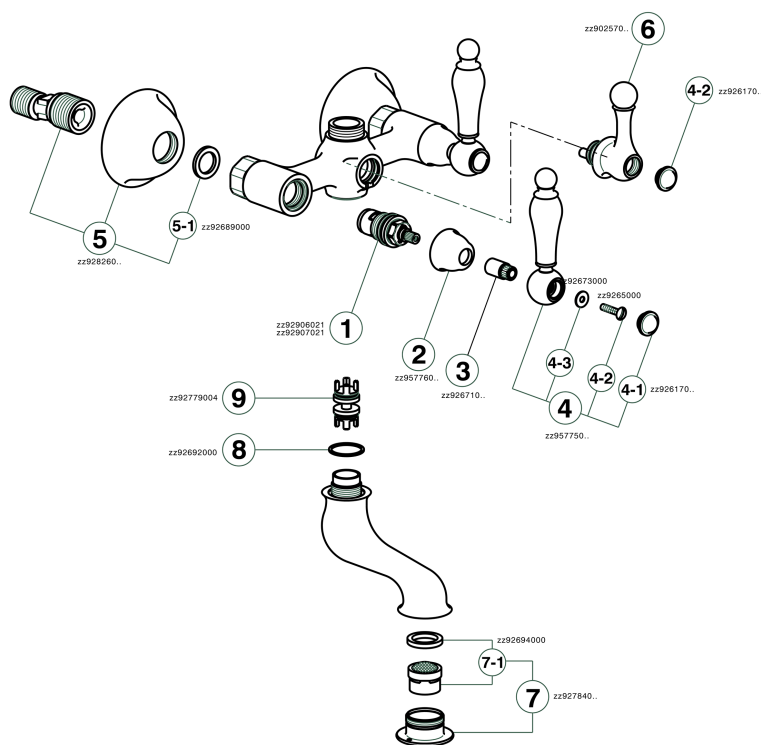

Miscelatore vasca ARCANA TOSCANA_TS000130

MODELLO **TS000130**

Miscelatore vasca, senza completo doccia, attacco per flessibile 3/4" M

FINITURE DISPONIBILI

-  **21** 21 Cromo
-  **24** 24 Oro
-  **26** 26 Vecchio Rame
-  **27** 27 Vecchio Bronzo
-  **2A** 2A Nichel Satinato Spazzolato
-  **74** 74 Cromo/Oro

CARATTERISTICHE

Miscelatore vasca ARCANA TOSCANA_TS000130

TS000130

<https://www.cisal.it/miscelatore-vasca-arcana-toscana-ts000130>

2026-05-09